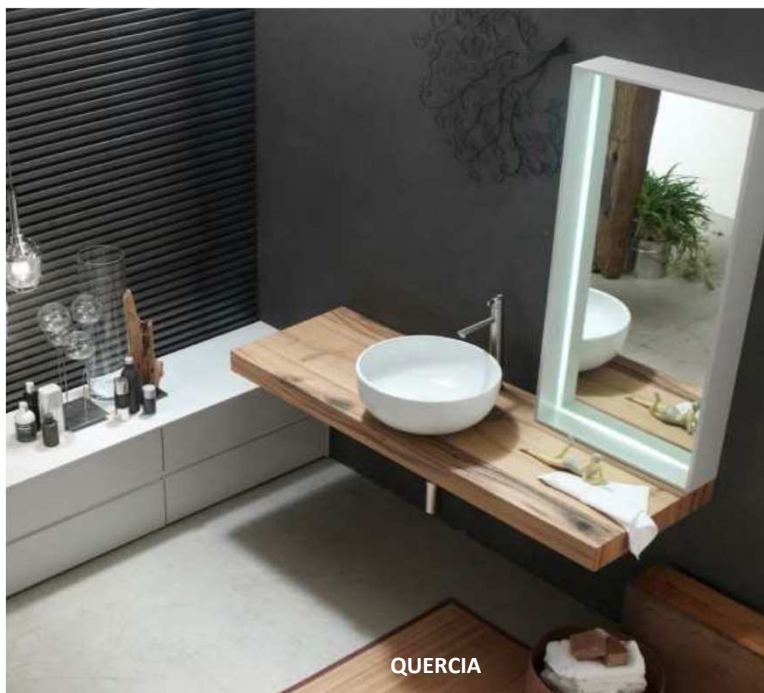

LARICE

QUERCIA

OLD Wood

Top di gamma della collezione Masselli, realizzato con Abete nero, Quercia e Larice provenienti da recuperi di antica edilizia. Tavole da 6 mm fissate su un supporto tri-strato da 12 mm che ridanno vita ad elementi d'arredo Tops mensoloni scatolati.