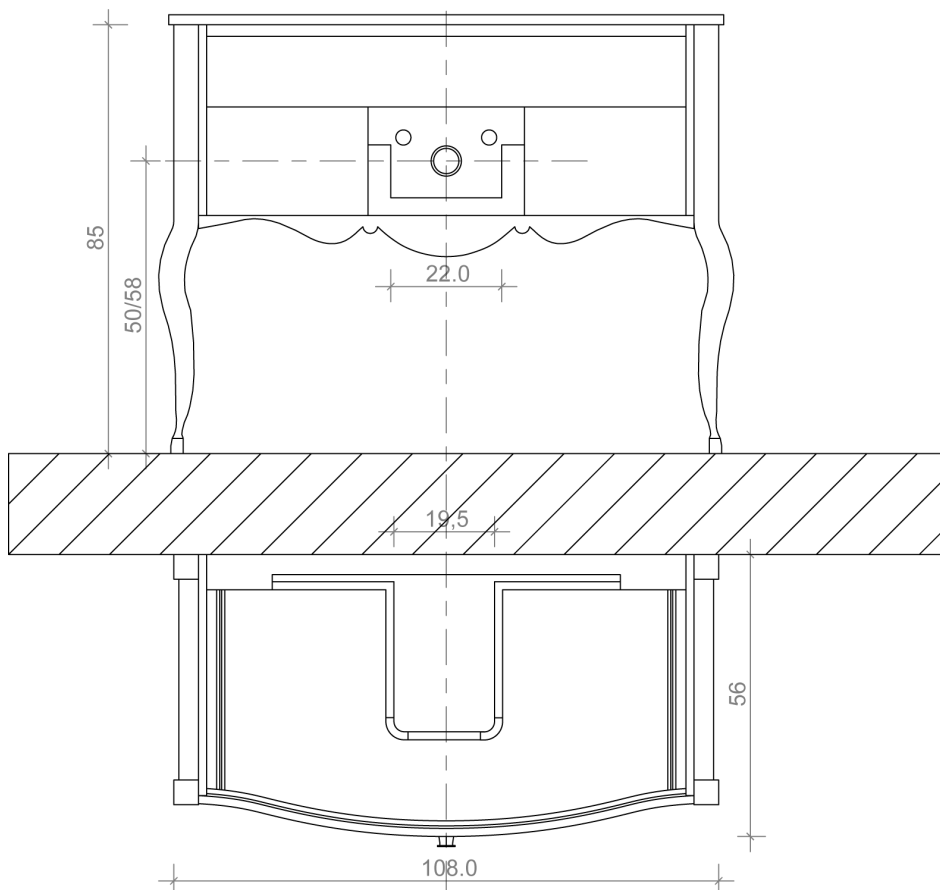

SCHEDA ISTALLAZIONE MODELLO ADAM - SAGOMATA

GENERAL INFORMATION MODEL ADAM - CURVED

BASE 2 CASSETTI

WASHBASINS 2 DRAWERS

Controllare gli articoli prima della posa in opera. Non si accettano contestazioni per difetti riscontrati successivamente all'installazione
Check the items before installation. Not accept disputes for defects afterwards to the installation