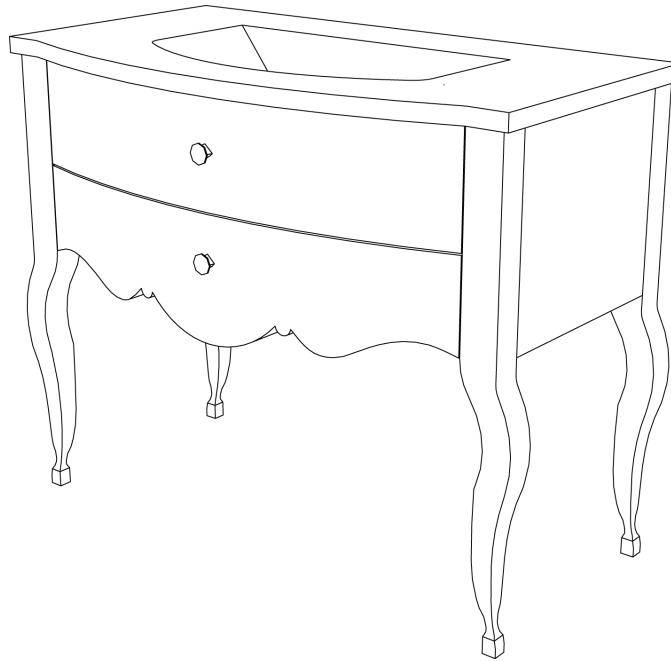

SCHEDA ISTALLAZIONE MODELLO ADAM - SAGOMATA

GENERAL INFORMATION MODEL ADAM - CURVED

BASE 2 CASSETTI

WASHBASINS 2 DRAWERS

Controllare gli articoli prima della posa in opera. Non si accettano contestazioni per difetti riscontrati successivamente all'installazione
Check the items before installation. Not accept disputes for defects afterwards to the installation