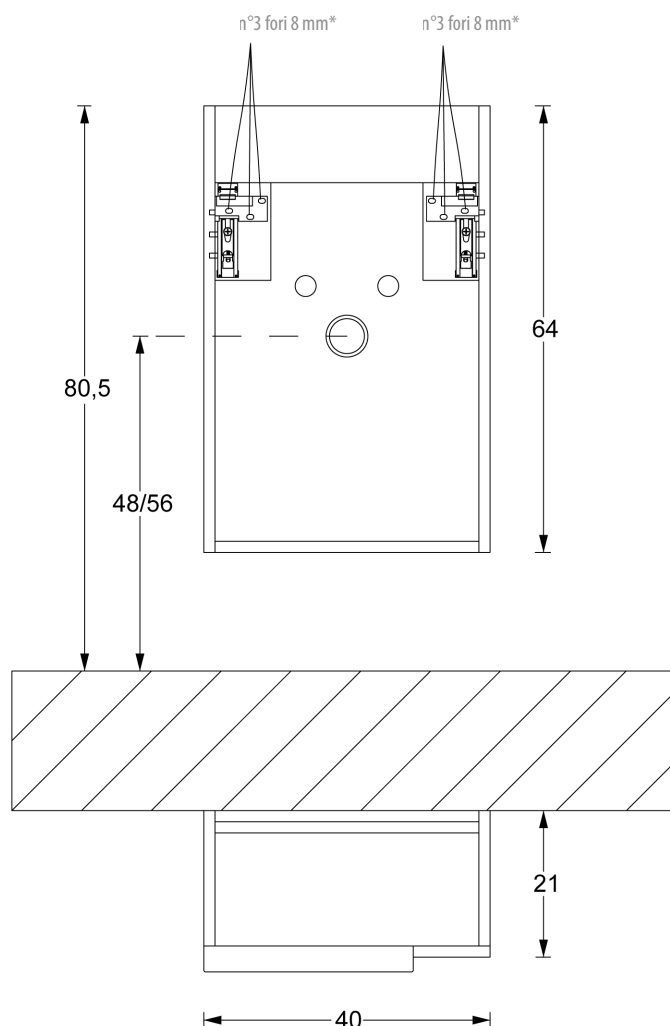

SCHEDA INSTALLAZIONE MODELLO FLY # 22 - BASE SOSPESA 1 ANTA

INSTALLATION SHEET MODEL FLY # 22 - HANGING BASE 1 DOOR

BASE LAVABO SOSPESA HANGING WASHBASINS

- * - KIT FISSAGGIO compreso di viti e fisher per bloccare la base lavabo alla parete.
- * - MOUNTING KIT including of the fisher screws to lock the basin to the wall.