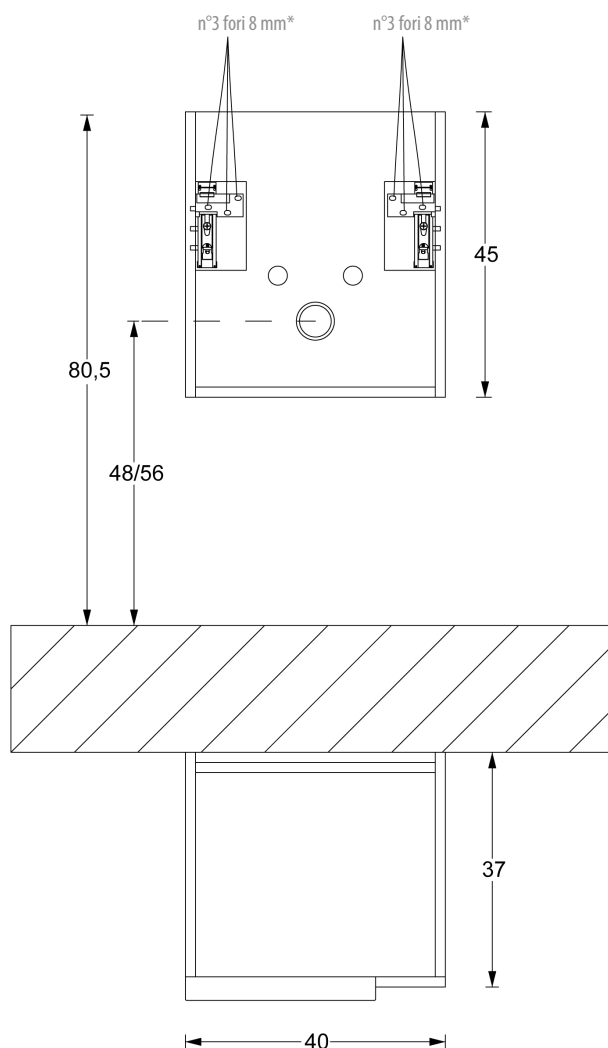

BASE LAVABO SOSPESA HANGING WASHBASINS

* - KIT FISSAGGIO compreso di viti e fisher per bloccare la base lavabo alla parete.

* - MOUNTING KIT including of the fisher screws to lock the basin to the wall.