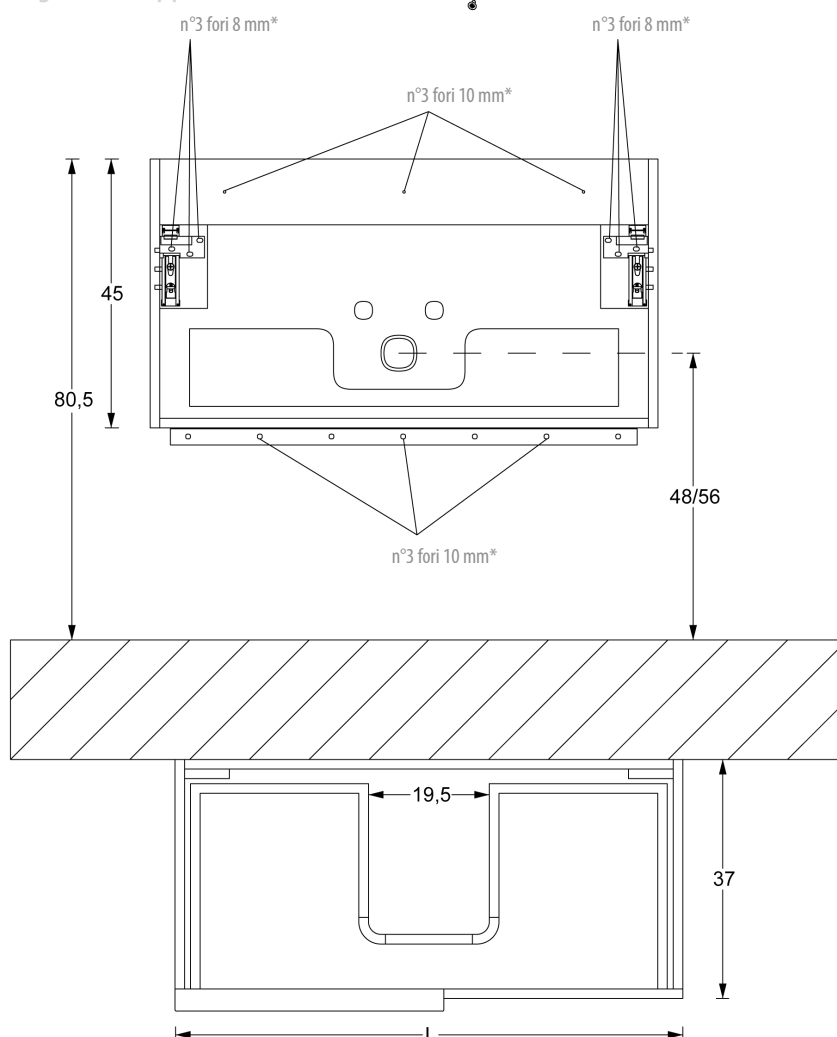

SCHEDA INSTALLAZIONE MODELLO FLY - BASE SOSPESA 1 CASSETTO

INSTALLATION SHEET MODEL FLY - HANGING BASE 1 DRAWER

BASE LAVABO SOSPESA HANGING WASHBASINS

* - KIT FISSAGGIO compreso di barra di sostegno, viti e fisher per bloccare la base lavabo alla parete.

* - MOUNTING KIT including of the support bar, fisher and screws to lock the basin to the wall.

Controllare gli articoli prima della posa in opera. Non si accettano contestazioni per difetti riscontrati successivamente all'installazione
Check the items before installation. Not accept disputes for defects afterwards to the installation