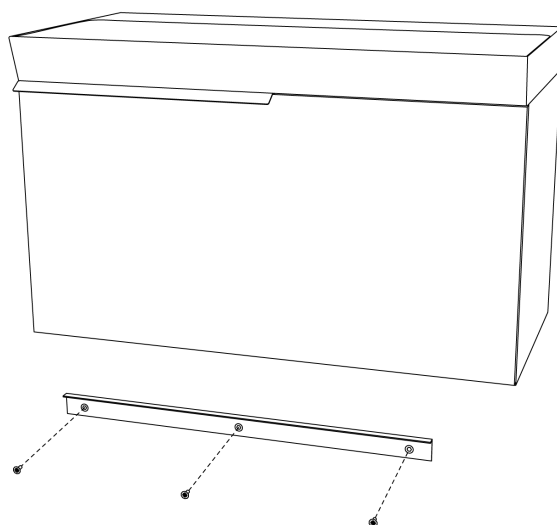

SCHEDA INSTALLAZIONE MODELLO FLY - BASE SOSPESA 1 CASSETTO

INSTALLATION SHEET MODEL FLY - HANGING BASE 1 DRAWER

BASE LAVABO SOSPESA HANGING WASHBASINS

* - KIT FISSAGGIO compreso di barra di sostegno, viti e fisher per bloccare la base lavabo alla parete.