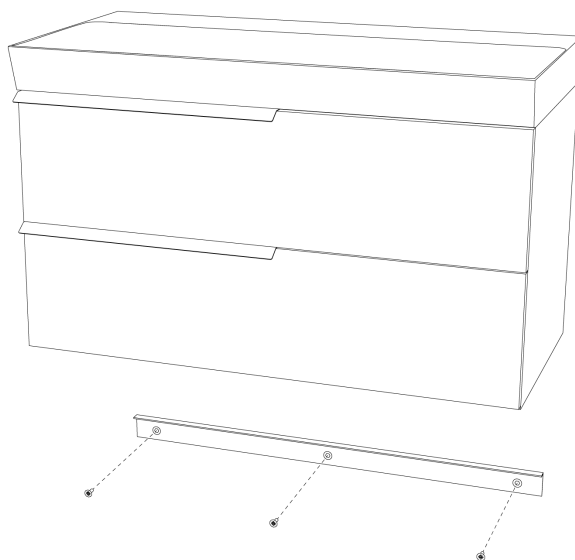

SCHEDA INSTALLAZIONE MODELLO FLY - BASE SOSPESA 2 CASSETTI

INSTALLATION SHEET MODEL FLY - HANGING BASE 2 DRAWERS

BASE LAVABO SOSPESA HANGING WASHBASINS

* - KIT FISSAGGIO compreso di barra di sostegno, viti e fisher per bloccare la base lavabo alla parete.