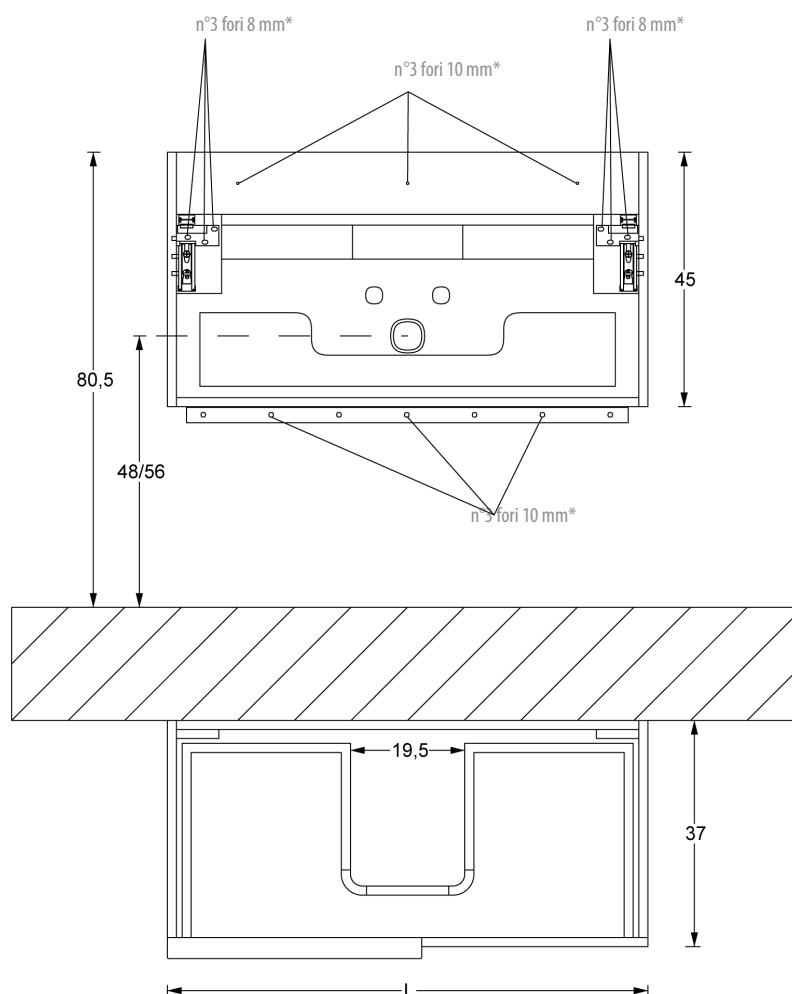

SCHEDA INSTALLAZIONE MODELLO FLY - BASE SOSPESA 2 CASSETTI

INSTALLATION SHEET MODEL FLY - HANGING BASE 2 DRAWERS

BASE LAVABO SOSPESA HANGING WASHBASINS

* - KIT FISSAGGIO compreso di barra di sostegno, viti e fisher per bloccare la base lavabo alla parete.

* - MOUNTING KIT including of the support bar, fisher and screws to lock the basin to the wall.

Controllare gli articoli prima della posa in opera. Non si accettano contestazioni per difetti riscontrati successivamente all'installazione
Check the items before installation. Not accept disputes for defects afterwards to the installation