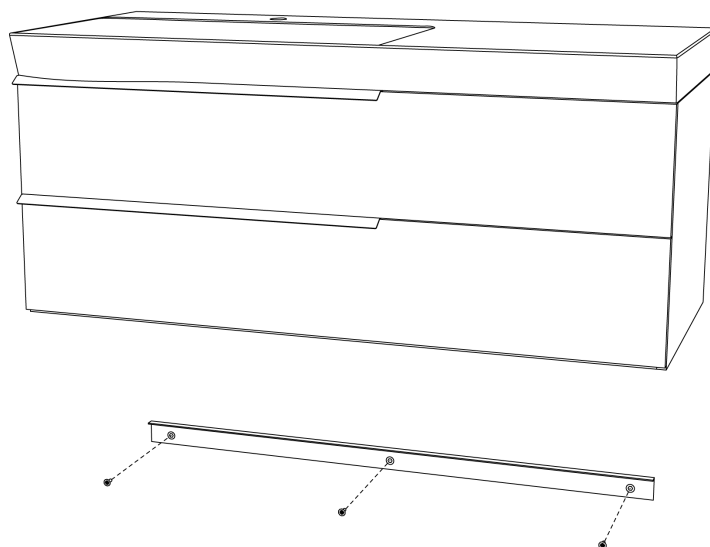

SCHEDA INSTALLAZIONE MODELLO FLY - BASE SOSPESA 2 CASSETTI 120 - LAVABO DX O SX

INSTALLATION SHEET MODEL FLY - HANGING BASE 2 DRAWERS 120 - BASIN RH OR LH

BASE LAVABO SOSPESA HANGING WASHBASINS

* - KIT FISSAGGIO compreso di barra di sostegno, viti e fisher per bloccare la base lavabo alla parete.