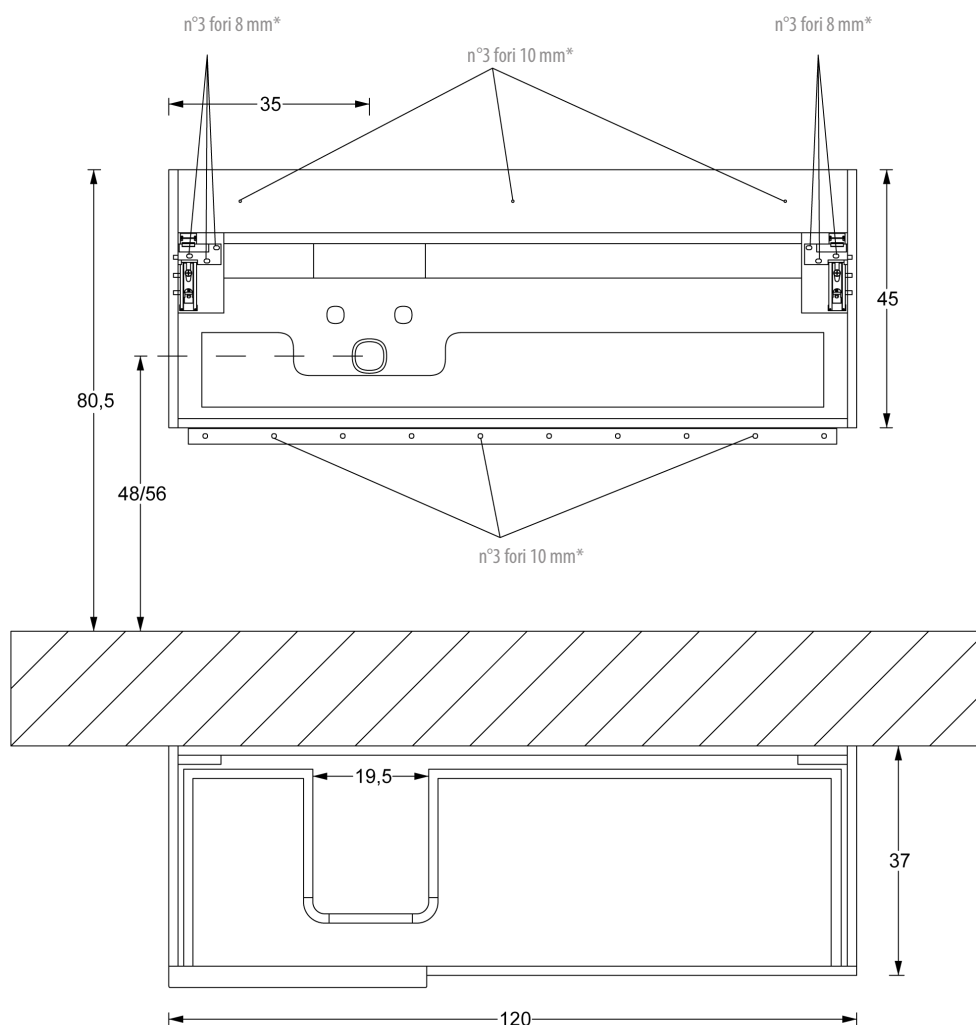

SCHEDA INSTALLAZIONE MODELLO FLY - BASE SOSPESA 2 CASSETTI 120 - LAVABO DX O SX

INSTALLATION SHEET MODEL FLY - HANGING BASE 2 DRAWERS 120 - BASIN RH OR LH

BASE LAVABO SOSPESA HANGING WASHBASINS

* - KIT FISSAGGIO compreso di barra di sostegno, viti e fisher per bloccare la base lavabo alla parete.

* - MOUNTING KIT including of the support bar, fisher and screws to lock the basin to the wall.

Controllare gli articoli prima della posa in opera. Non si accettano contestazioni per difetti riscontrati successivamente all'installazione
Check the items before installation. Not accept disputes for defects afterwards to the installation