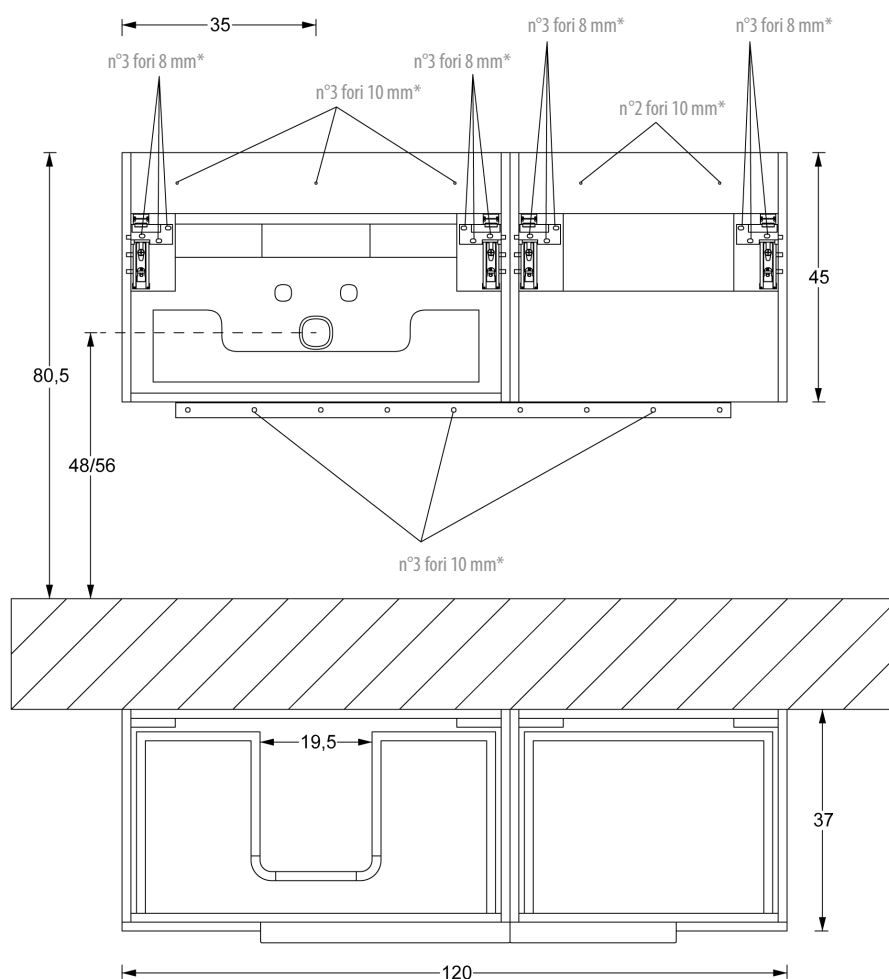

# SCHEDA INSTALLAZIONE MODELLO FLY - BASE SOSPESA 3 CASSETTI + VANO - LAVABO DX O SX

INSTALLATION SHEET MODEL FLY - HANGING BASE 3 DRAWERS + OPEN SPACE - BASIN RH OR LH

## BASE LAVABO SOSPESA HANGING WASHBASINS

\* - KIT FISSAGGIO compreso di barra di sostegno, viti e fisher per bloccare la base lavabo alla parete.

\* - MOUNTING KIT including of the support bar, fisher and screws to lock the basin to the wall.