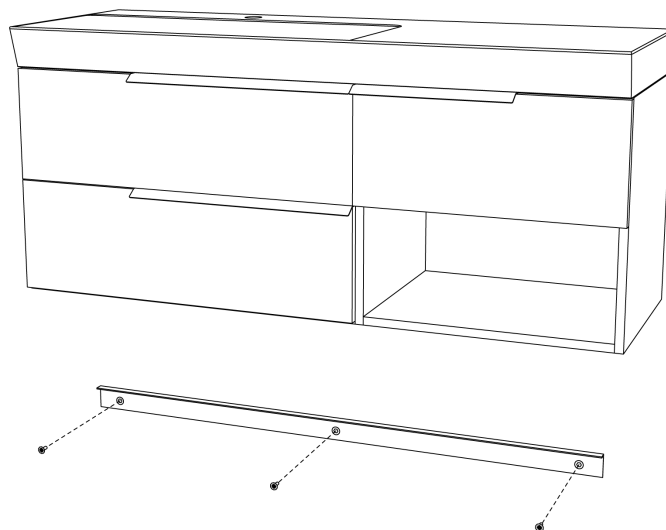

# SCHEDA INSTALLAZIONE MODELLO FLY - BASE SOSPESA 3 CASSETTI + VANO - LAVABO DX O SX

INSTALLATION SHEET MODEL FLY - HANGING BASE 3 DRAWERS + OPEN SPACE - BASIN RH OR LH

## BASE LAVABO SOSPESA HANGING WASHBASINS

\* - KIT FISSAGGIO compreso di barra di sostegno, viti e fisher per bloccare la base lavabo alla parete.

\* - MOUNTING KIT including of the support bar, fisher and screws to lock the basin to the wall.