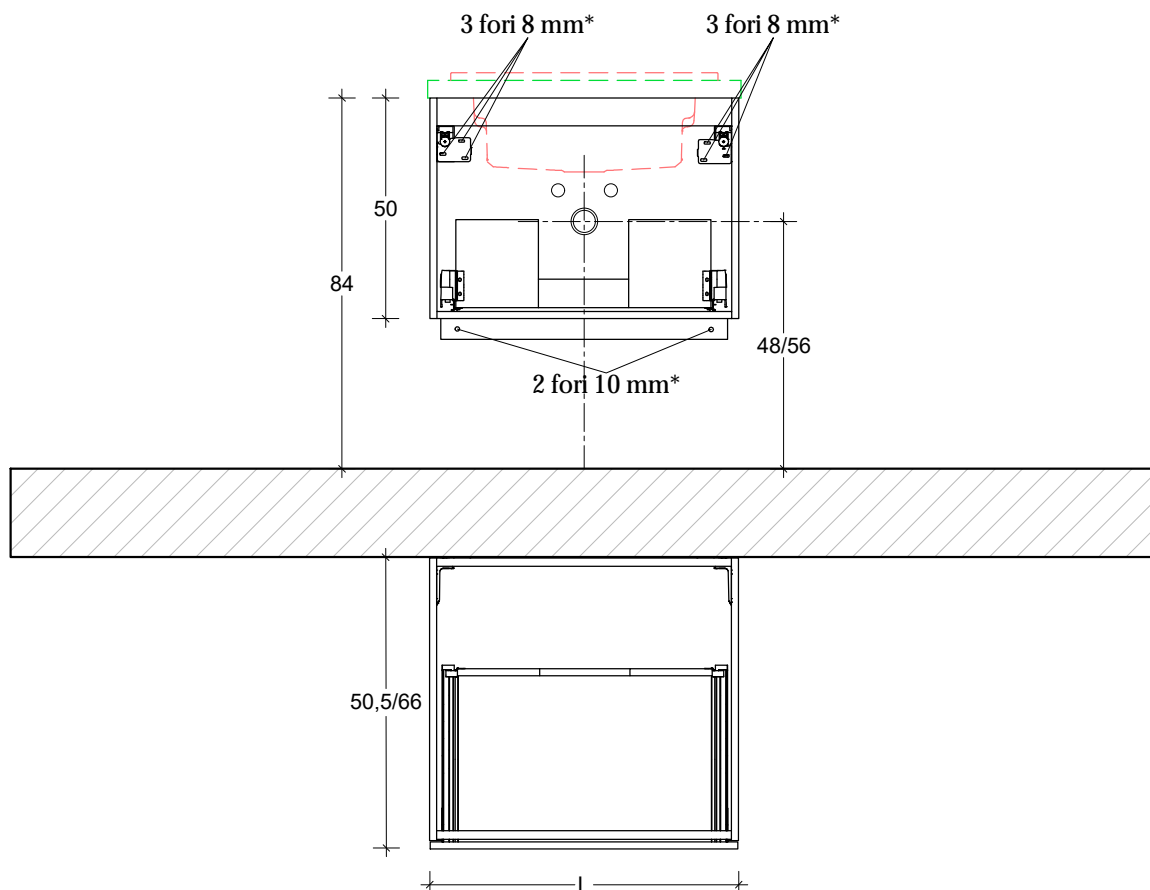

Controllare gli articoli prima della posa in opera. Non si accettano contestazioni per difetti riscontrati successivamente all'installazione
Check the items before installation. Not accept disputes for defects afterwards to the installation