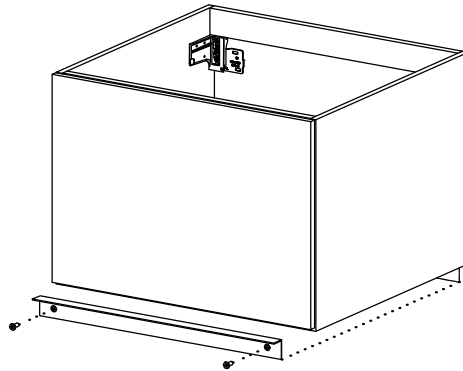

SCHEDA INSTALLAZIONE MODELLO HYDRO H 50

INSTALLATION SHEET MODEL HYDRO H 50

BASE LAVABO SOSPESA HANGING WASHBASIS

- * - **KIT FISSAGGIO** compreso di barra di sostegno, viti e fisher per bloccare la base lavabo alla parete
- * - **MOUNTING KIT** including of the support bar, fisher and screws to lock the basin to the wall