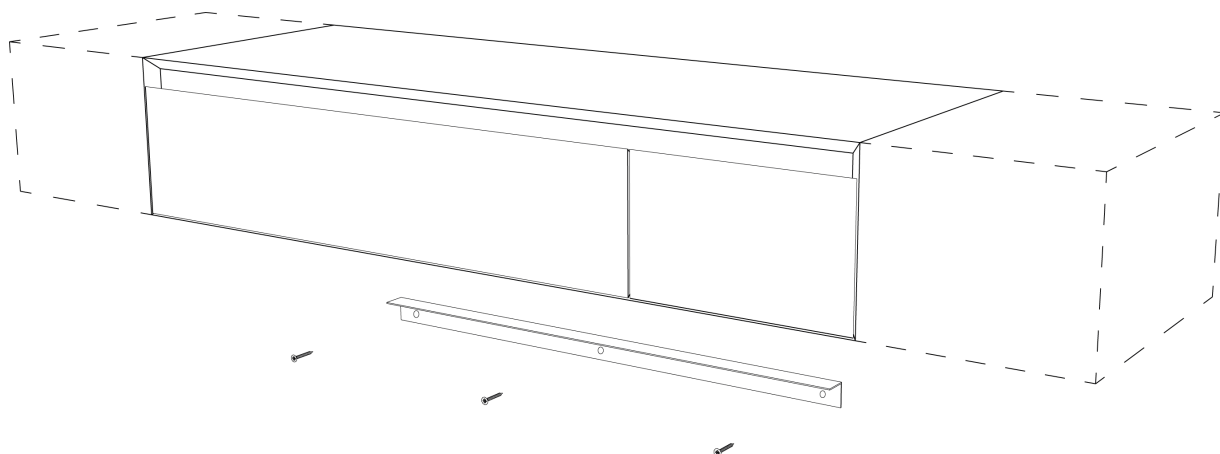

SCHEDA INSTALLAZIONE MODELLO LUXOR h 26

INSTALLATION SHEET MODEL LUXOR h 26

BASE LAVABO SOSPESA HANGING WASHBASINS

* KIT FISSAGGIO compreso di barra di sostegno, viti e fisher per bloccare la base lavabo alla parete.
* MOUNTING KIT including of the support bar and fisher screws to lock the basin to the wall.