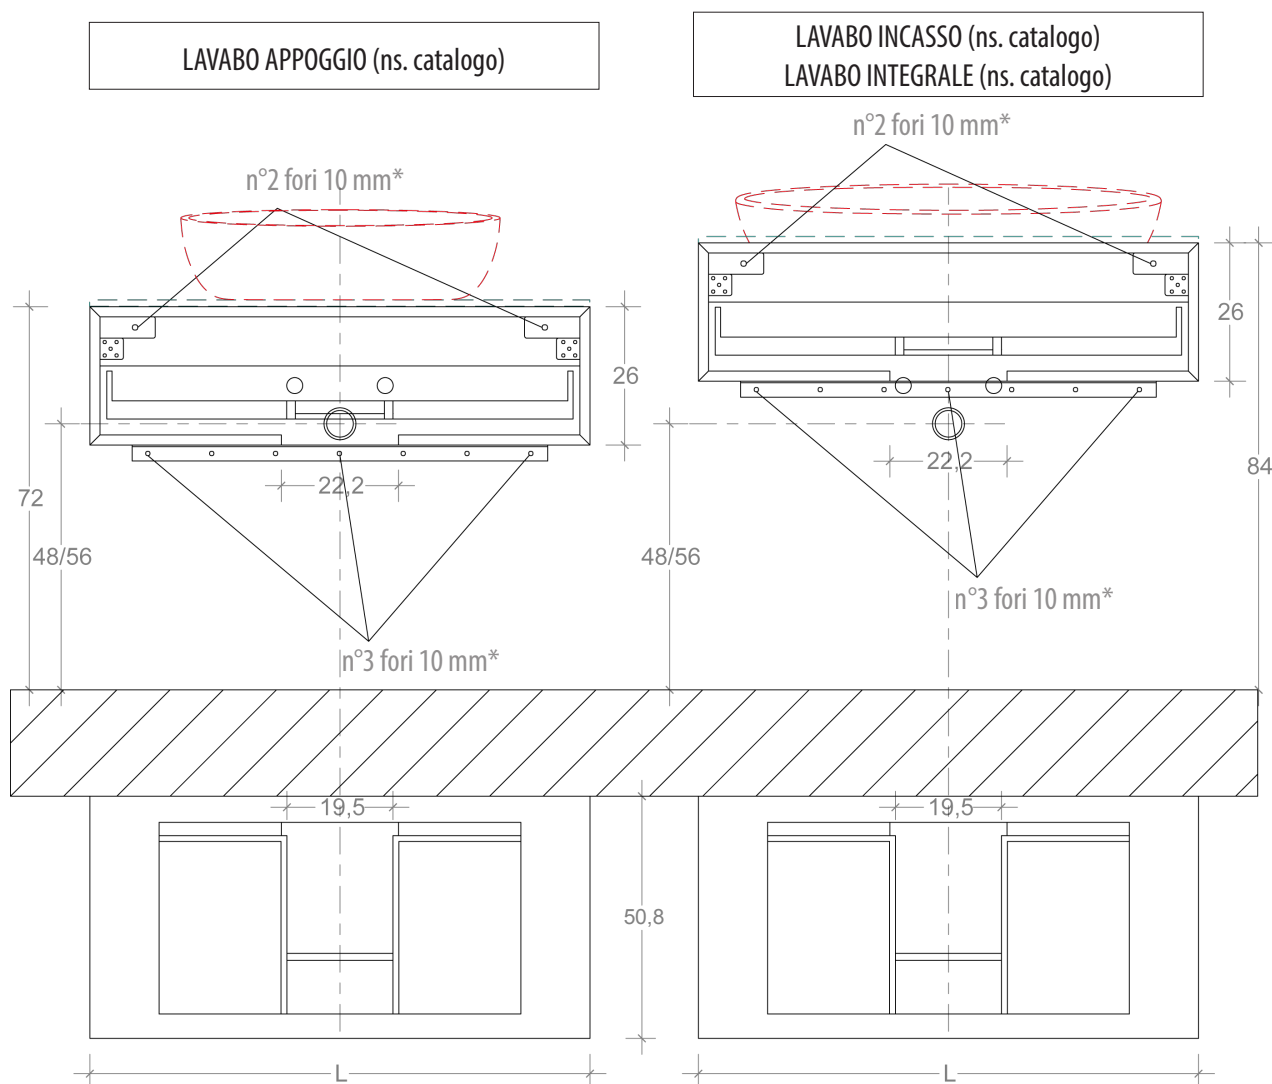

SCHEDA INSTALLAZIONE MODELLO LUXOR h 26

INSTALLATION SHEET MODEL LUXOR h 26

BASE LAVABO SOSPESA HANGING WASHBASINS

* KIT FISSAGGIO compreso di barra di sostegno, viti e fisher per bloccare la base lavabo alla parete.
* MOUNTING KIT including of the support bar and fisher screws to lock the basin to the wall.