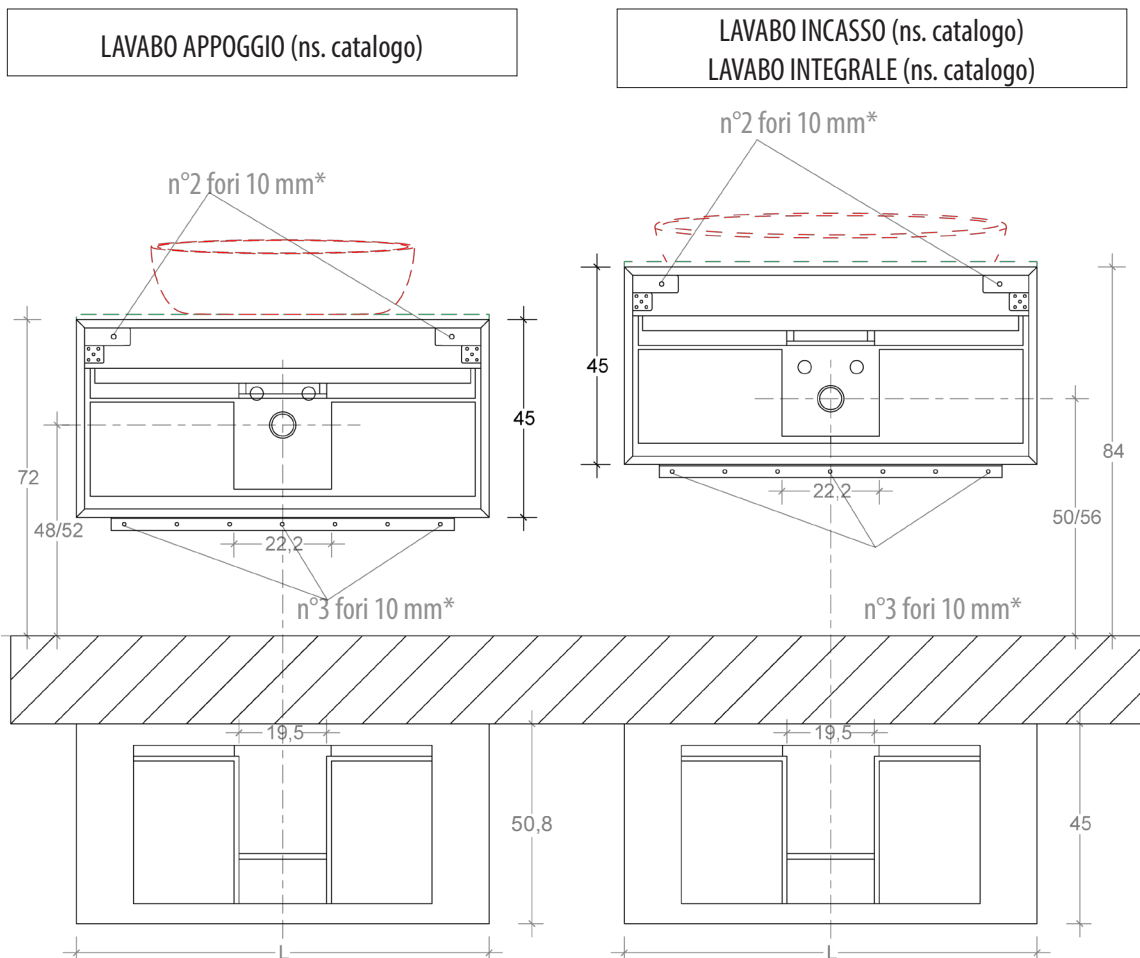

SCHEDA INSTALLAZIONE MODELLO LUXOR h 45

INSTALLATION SHEET MODEL LUXOR h 45

BASE LAVABO SOSPESA HANGING WASHBASINS

* KIT FISSAGGIO compreso di barra di sostegno, viti e fisher per bloccare la base lavabo alla parete.

*MOUNTING KIT including of the support bar and fisher screws to lock the basin to the wall.

Controllare gli articoli prima della posa in opera. Non si accettano contestazioni per difetti riscontrati successivamente all'installazione
Check the items before installation. Not accept disputes for defects afterwards to the installation