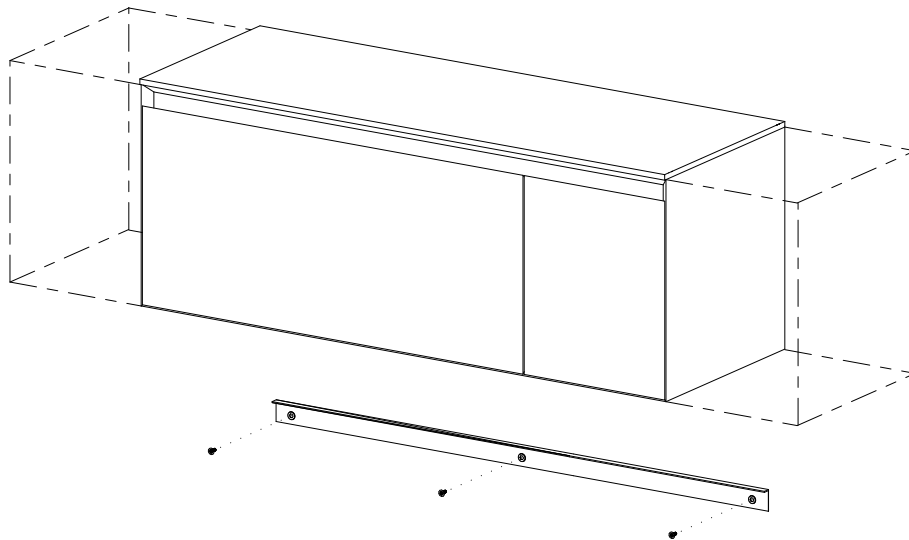

SCHEDA INSTALLAZIONE MODELLO LUXOR h 45

INSTALLATION SHEET MODEL LUXOR h 45

BASE LAVABO SOSPESA HANGING WASHBASINS

* KIT FISSAGGIO compreso di barra di sostegno, viti e fisher per bloccare la base lavabo alla parete.