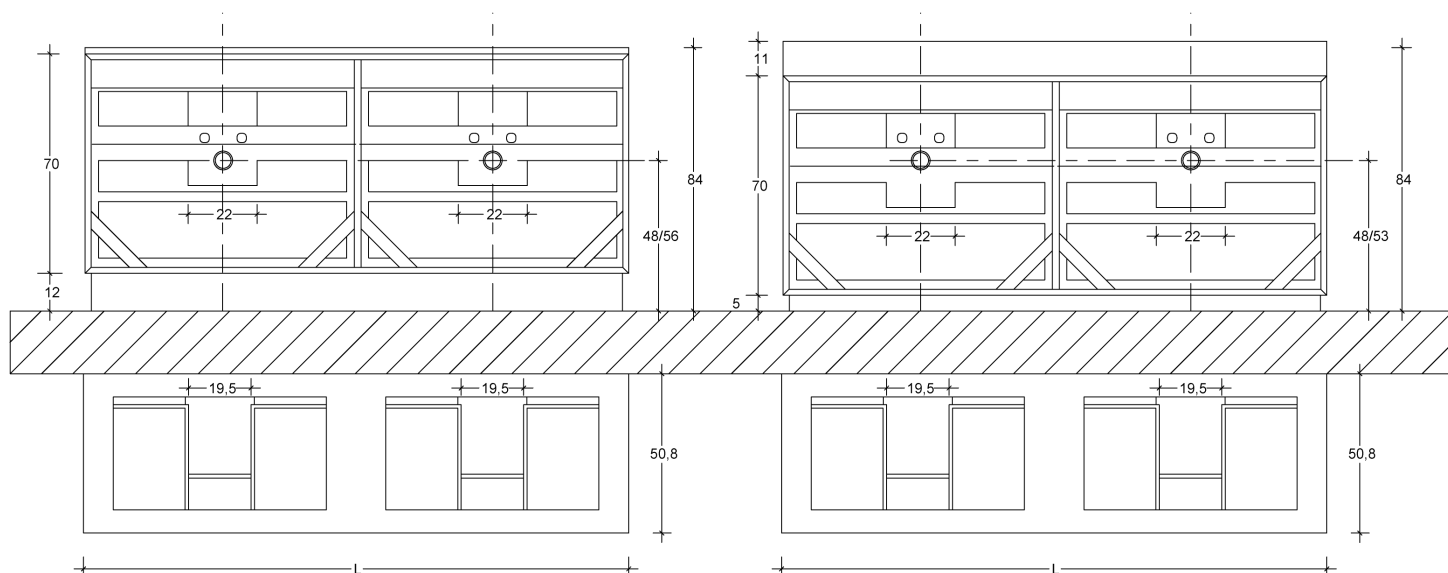

# SCHEDA INSTALLAZIONE MODELLO LUXOR h 70 - DOPPIO LAVABO

INSTALLATION SHEET MODEL LUXOR h 70 - TOP 2 WASHBASIN

## BASE A TERRA DOPPIO LAVABO

WASHBASIN TO FLOOR TOP 2 WASHBASIN

LAVABO INTEGRALE (ns. catalogo)

TOP SCATOLATO (ns. catalogo)

Controllare gli articoli prima della posa in opera. Non si accettano contestazioni per difetti riscontrati successivamente all'installazione  
Check the items before installation. Not accept disputes for defects afterwards to the installation