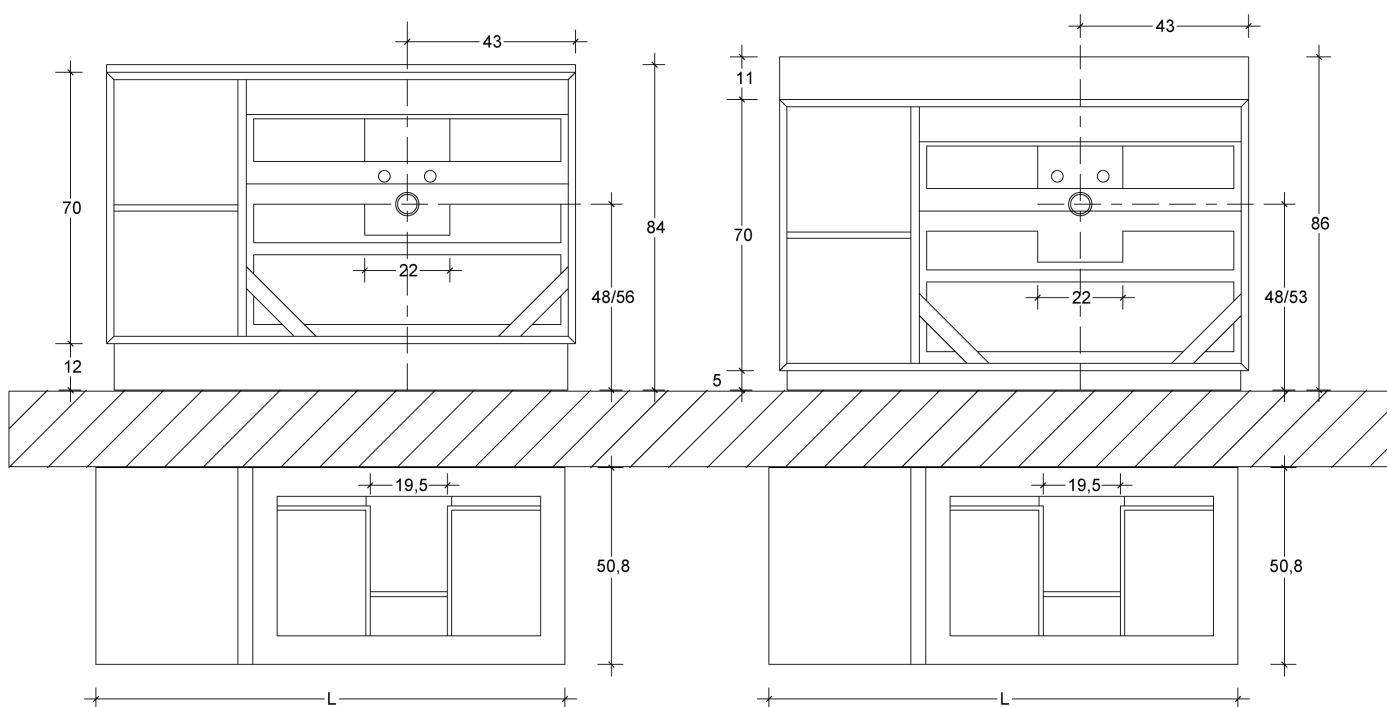

LAVABO INTEGRALE (ns. catalogo)

TOP SCATOLATO (ns. catalogo)

Controllare gli articoli prima della posa in opera. Non si accettano contestazioni per difetti riscontrati successivamente all'installazione
Check the items before installation. Not accept disputes for defects afterwards to the installation