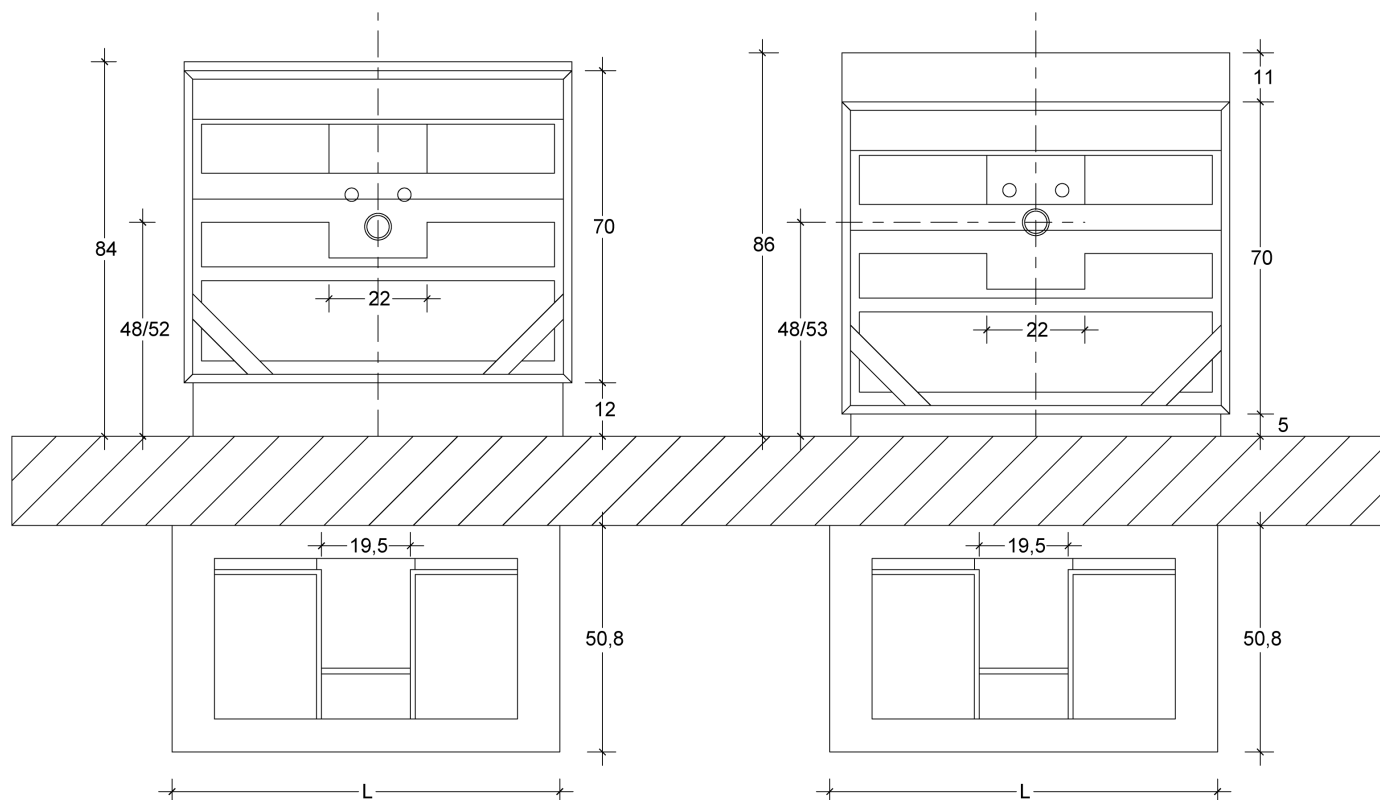

SCEDA INSTALLAZIONE MODELLO LUXOR h 70

INSTALLATION SHEET MODEL LUXOR h 70

BASE LAVABO A TERRA 2 CASSETTI

WASHBASIN TO FLOOR 2 DRAWERS

LAVABO INTEGRALE (ns. catalogo)

TOP SCATOLATO (ns. catalogo)

Controllare gli articoli prima della posa in opera. Non si accettano contestazioni per difetti riscontrati successivamente all'installazione
Check the items before installation. Not accept disputes for defects afterwards to the installation