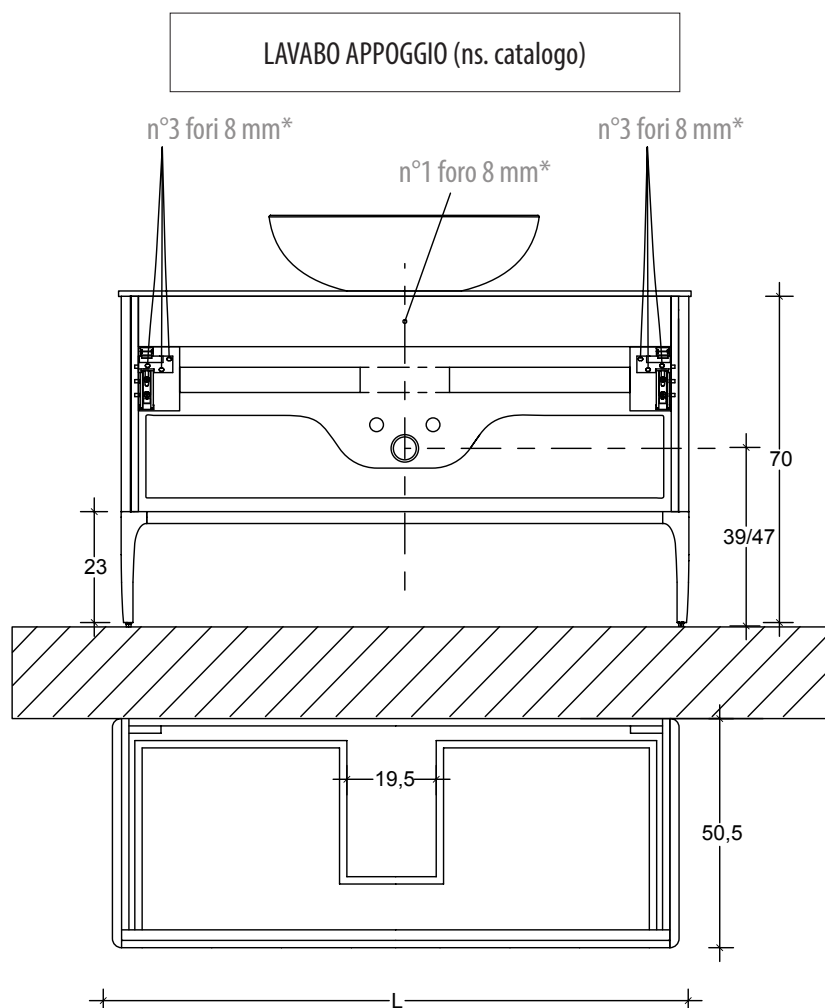

# SCHEDA INSTALLAZIONE MODELLO SUITE - PEDANA H 23

INSTALLATION SHEET SUITE MODEL H 23

## BASE LAVABO CON PEDANA A TERRA

WASHBASINS TO FLOOR

\* - KIT FISSAGGIO compreso di viti e fisher per bloccare la base lavabo alla parete.

\* - MOUNTING KIT including fisher and screws to lock the basin to the wall.