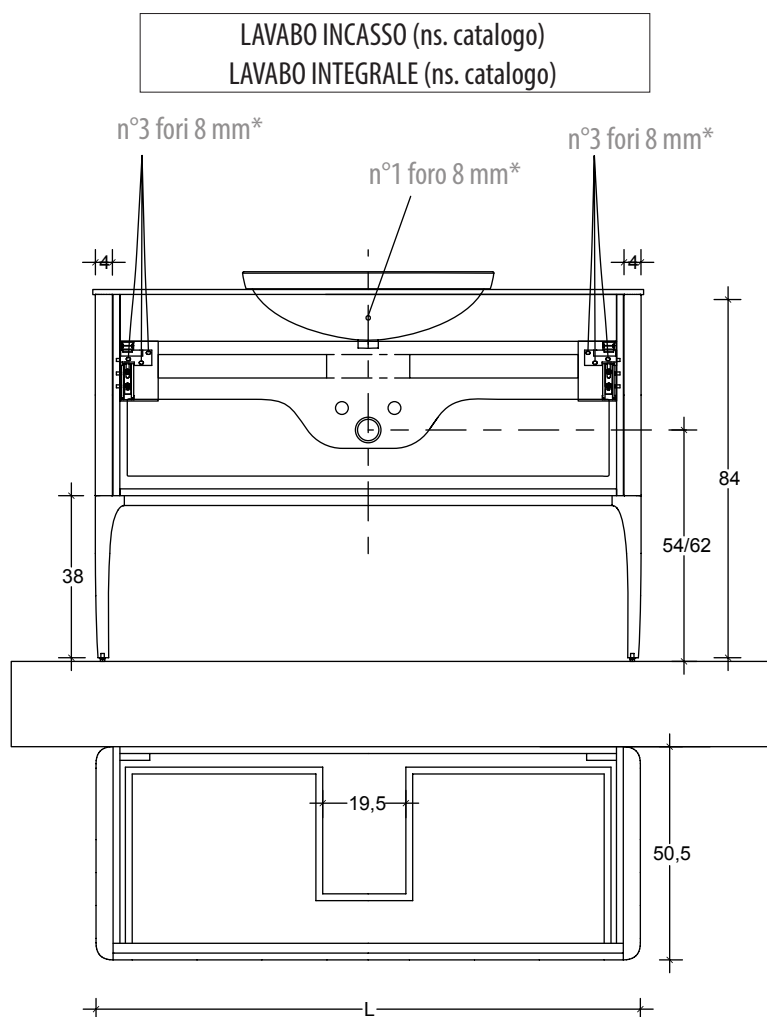

SCHEDA INSTALLAZIONE MODELLO SUITE - PEDANA H 38

INSTALLATION SHEET SUITE MODEL H 38

BASE LAVABO CON PEDANA A TERRA
WASHBASINS TO FLOOR

* - KIT FISSAGGIO compreso di viti e fisher per bloccare la base lavabo alla parete.

* - MOUNTING KIT including fisher and screws to lock the basin to the wall.

Controllare gli articoli prima della posa in opera. Non si accettano contestazioni per difetti riscontrati successivamente all'installazione
Check the items before installation. Not accept disputes for defects afterwards to the installation