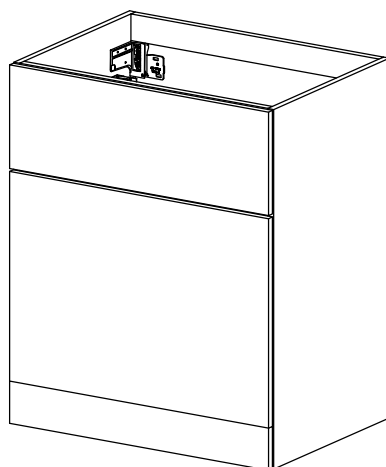

# SCHEMA INSTALLAZIONE MODELLO URBAN - BASE A TERRA H 85

INSTALLATION SHEET MODEL URBAN - FLOOR BASE H 85

## BASE LAVABO A TERRA FLOOR WASHBASIS

- \* - **KIT FISSAGGIO** compreso di viti e fischer per bloccare la base lavabo alla parete
- \* - **MOUNTING KIT** including of fisher and screws to lock the basin to the wall