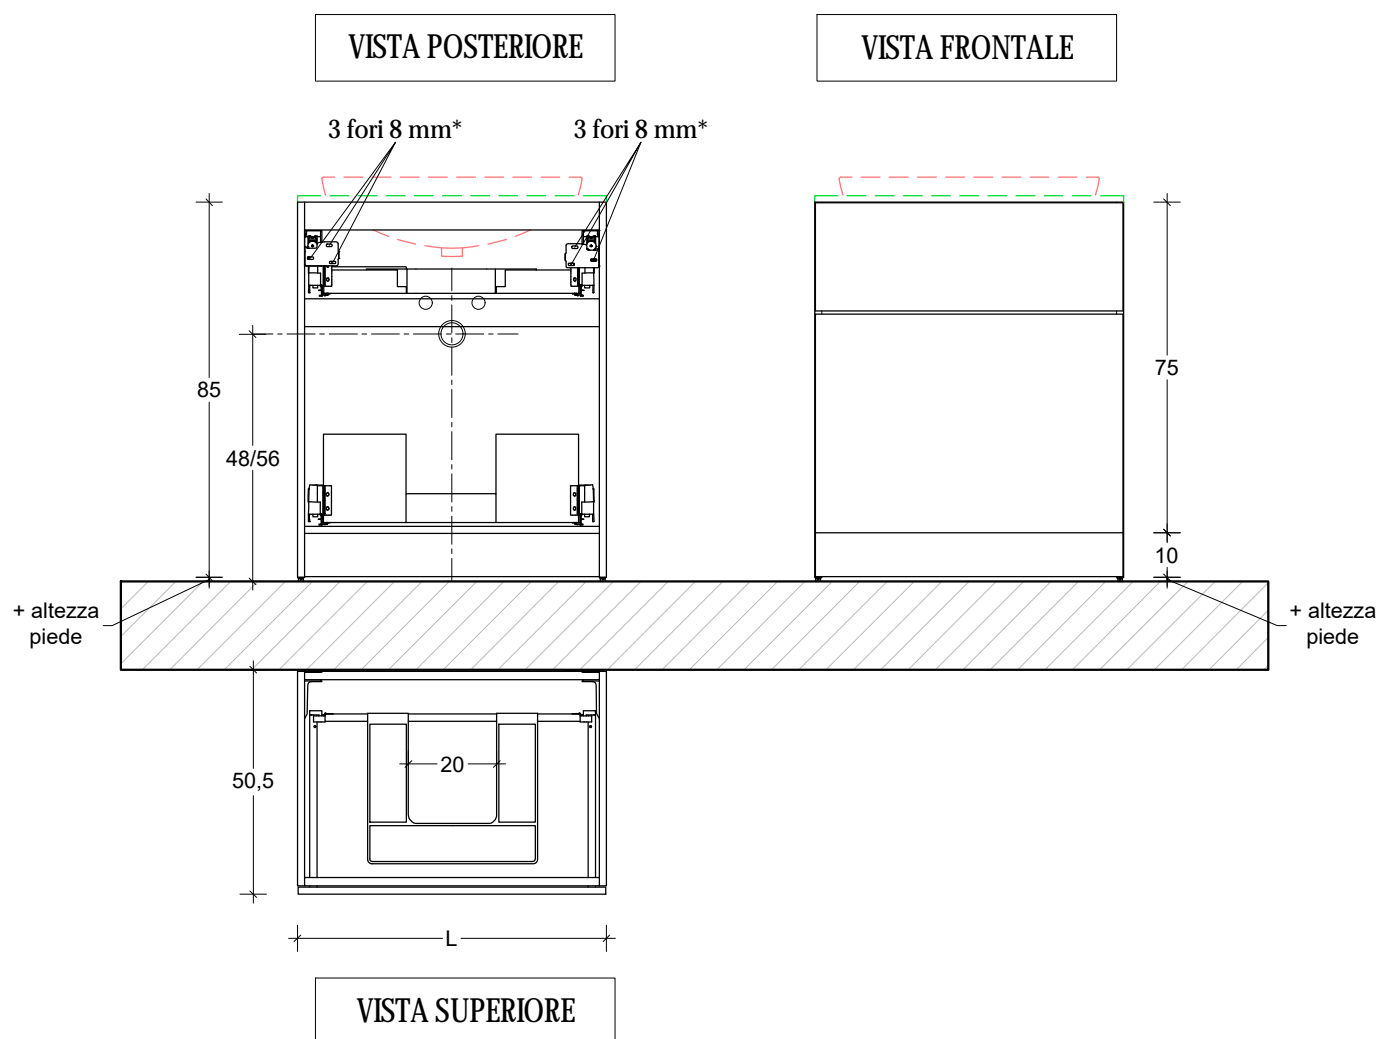

# SCHEMA INSTALLAZIONE MODELLO URBAN - BASE A TERRA H 85

INSTALLATION SHEET MODEL URBAN - FLOOR BASE H 85

## BASE LAVABO A TERRA FLOOR WASHBASIS

- \* - **KIT FISSAGGIO** compreso di viti e fischer per bloccare la base lavabo alla parete
- \* - **MOUNTING KIT** including of fisher and screws to lock the basin to the wall