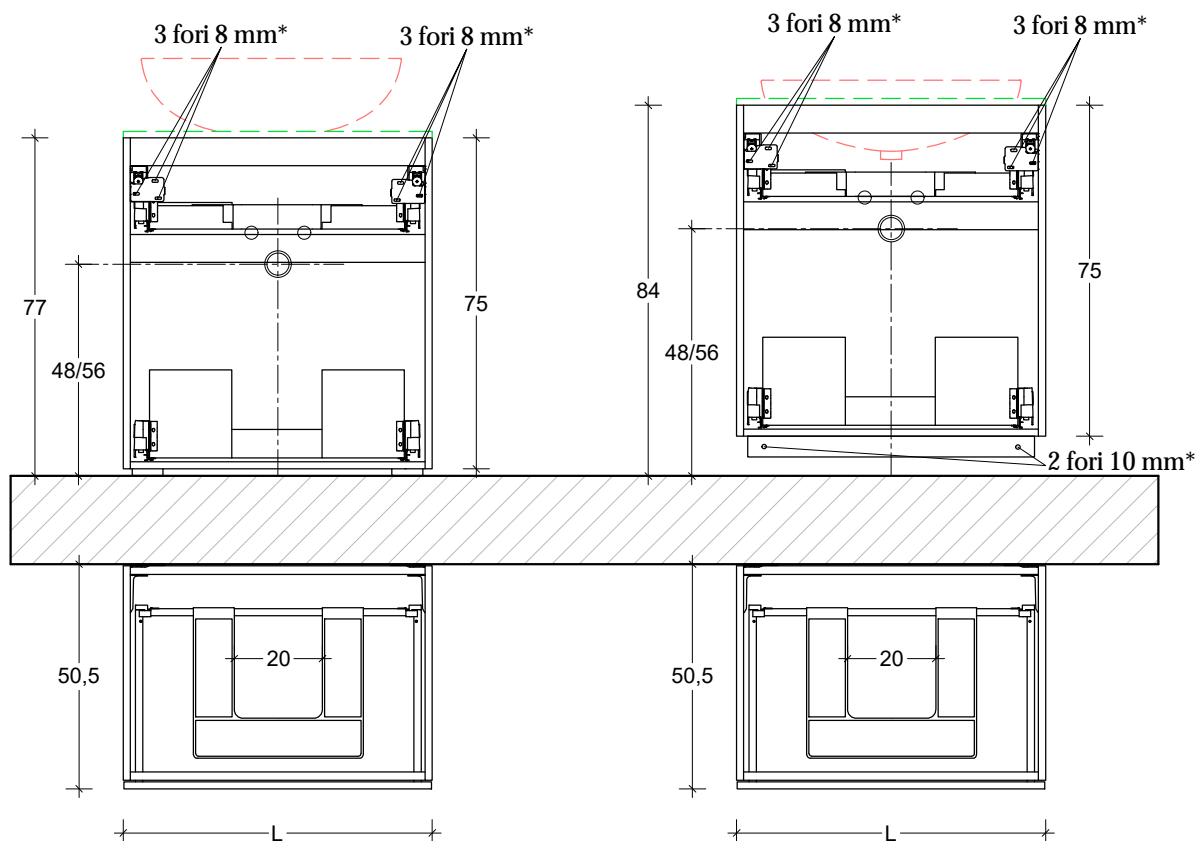

BASE LAVABO WASHBASIS

- - **KIT FISSAGGIO** compreso di barra di sostegno, viti e fischer per bloccare la base lavabo alla parete
- - **MOUNTING KIT** including of the support bar, fisher and screws to lock the basin to the wall

LAVABO APPOGGIO (ns.catalogo)

LAVABO INCASSO (ns.catalogo)
LAVABO INTEGRALE (ns.catalogo)