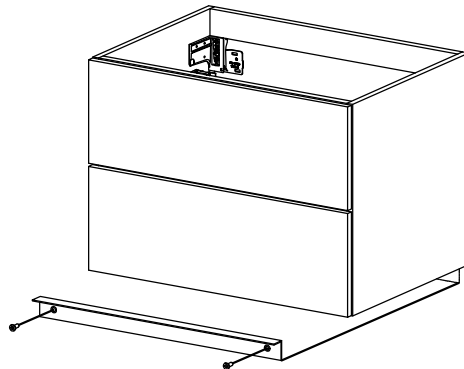

# SCHEDA INSTALLAZIONE MODELLO URBAN H 50

INSTALLATION SHEET MODEL URBAN H 50

## BASE LAVABO SOSPESA HANGING WASHBASIS

- \* - KIT FISSAGGIO compreso di barra di sostegno, viti e fischer per bloccare la base lavabo alla parete
- \* - MOUNTING KIT including of the support bar, fisher and screws to lock the basin to the wall