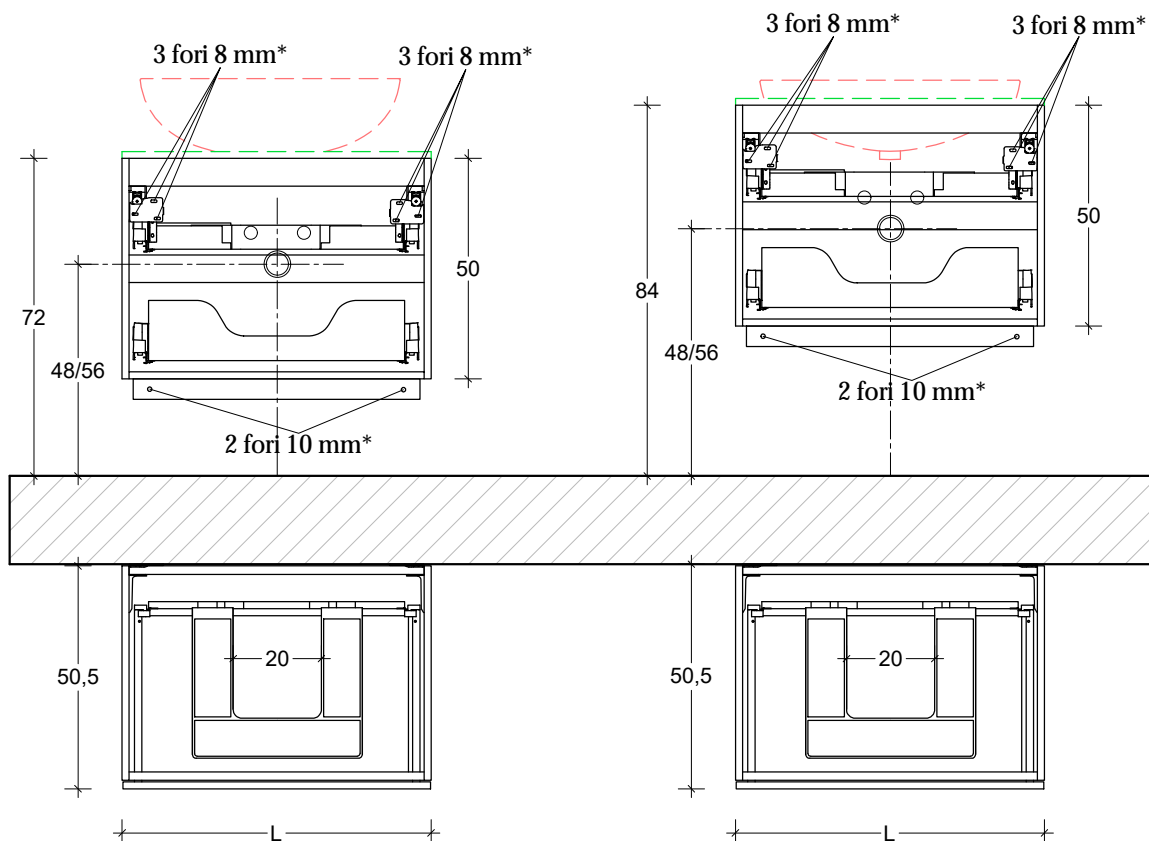

LAVABO INCASSO (ns.catalogo)
LAVABO INTEGRALE (ns.catalogo)

Controllare gli articoli prima della posa in opera. Non si accettano contestazioni per difetti riscontrati successivamente all'installazione
Check the items before installation. Not accept disputes for defects afterwards to the installation