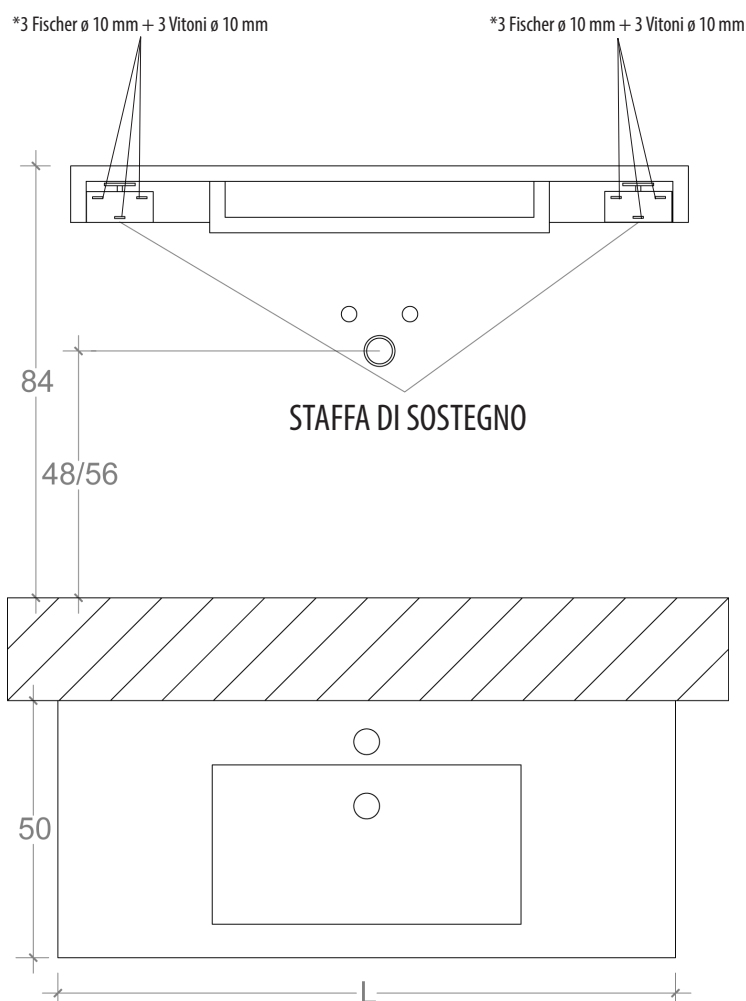

SCHEDA INSTALLAZIONE TOP SCATOLATO VASCA INTEGRATA

INSTALLATIO SHEET INTEGRAL TOP

TOP SCATOLATO VASCA INTEGRATA PROFONDITA' 50 cm

INTEGRAL TOP DEPTH 50 CM

- KIT FISSAGGIO include in ogni staffa viti e fisher* (non inclusi nella fornitura top)
- MOUNTING KIT included in each clamp screws and fisher* (not included in providing top).