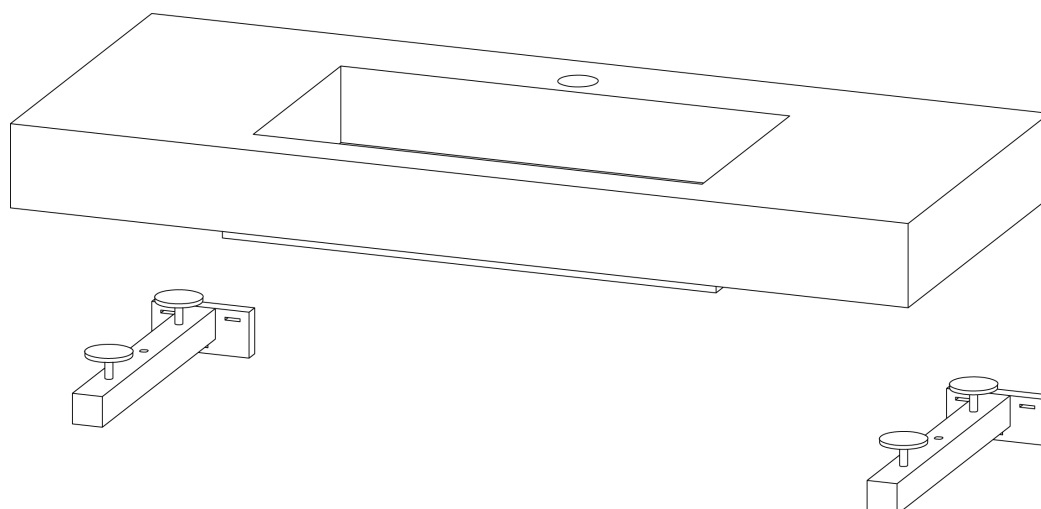

SCHEDA INSTALLAZIONE TOP SCATOLATO VASCA INTEGRATA

INSTALLATIO SHEET INTEGRAL TOP

TOP SCATOLATO VASCA INTEGRATA PROFONDITA' 50 cm

INTEGRAL TOP DEPTH 50 CM

- KIT FISSAGGIO include in ogni staffa viti e fisher* (non inclusi nella fornitura top)
- MOUNTING KIT included in each clamp screws and fisher* (not included in providing top).