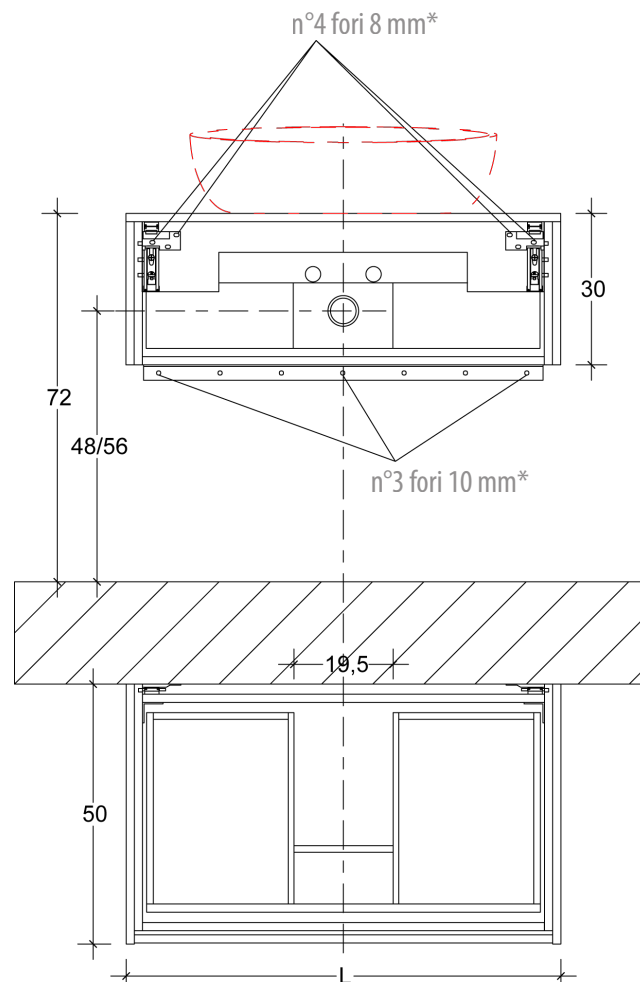

SCHEDA TECNICA MODELLO VELVET h 30 - LAVABO APPOGGIO

TECHNICAL SHEET MODEL VELVET h 30 - OVERCOUNTER BASIN

BASE LAVABO SOSPESA HANGING WASHBASINS

- * - KIT FISSAGGIO compreso di viti e fisher per bloccare la base lavabo alla parete.
- L'altezza della base varia se si utilizza il lavabo di appoggio o ad incasso.
- * - MOUNTING KIT including of the fisher screws to lock the basin to the wall.
- The height of the base varies if you use the overcounter basin or built basin.