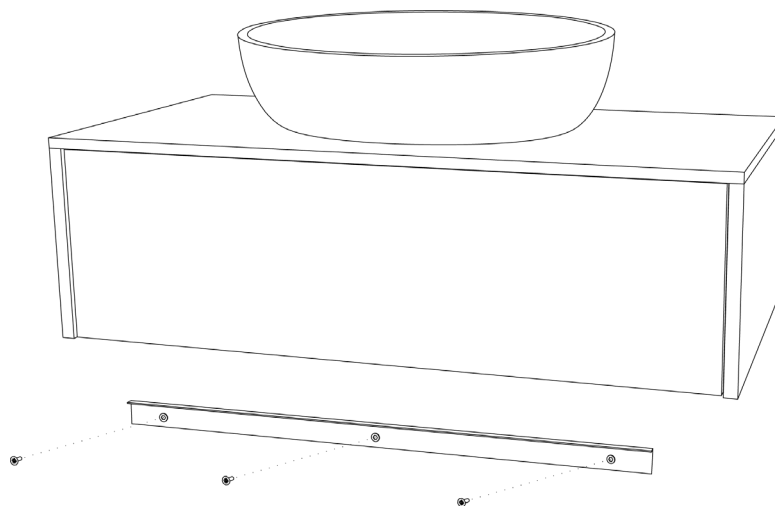

SCHEDA TECNICA MODELLO VELVET h 30 - LAVABO APPOGGIO

TECHNICAL SHEET MODEL VELVET h 30 - OVERCOUNTER BASIN

BASE LAVABO SOSPESA HANGING WASHBASINS

- * - KIT FISSAGGIO compreso di viti e fisher per bloccare la base lavabo alla parete.
- L'altezza della base varia se si utilizza il lavabo di appoggio o ad incasso.
- * - MOUNTING KIT including of the fisher screws to lock the basin to the wall.
- The height of the base varies if you use the overcounter basin or built basin.