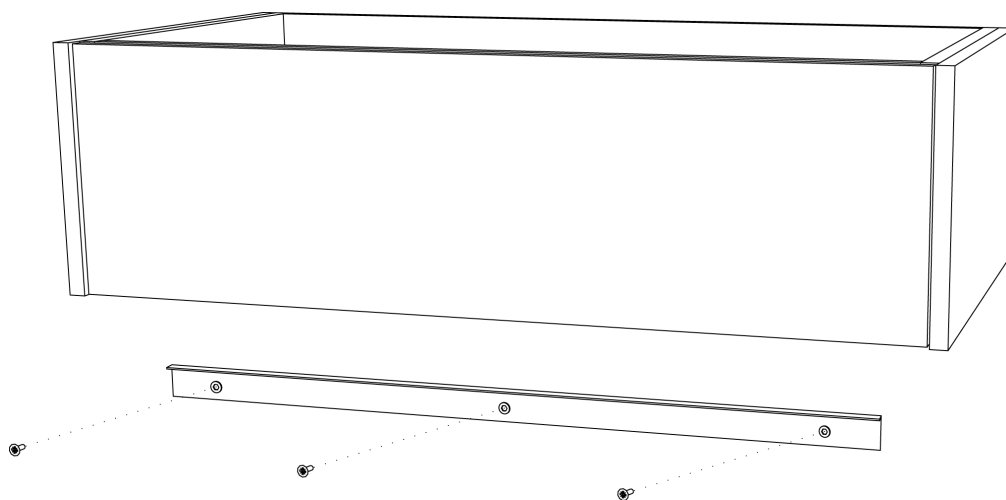

SCHEDA TECNICA MODELLO VELVET h 30 – LAVABO INTEGRALE_LAVABO INCASSO_LAVABO SOTTOPIANO

TECHNICAL SHEET MODEL VELVET h 30 - INTEGRAL TOP_ UNDERCOUNTER BASIN_ WASHBASIN

BASE LAVABO SOSPESA
HANGING WASHBASINS

* KIT FISSAGGIO compreso di viti e fisher per bloccare la base lavabo alla parete.

*MOUNTING KIT including of the fisher screws to lock the basin to the wall.

Controllare gli articoli prima della posa in opera. Non si accettano contestazioni per difetti riscontrati successivamente all'installazione
Check the items before installation. Not accept disputes for defects afterwards to the installation