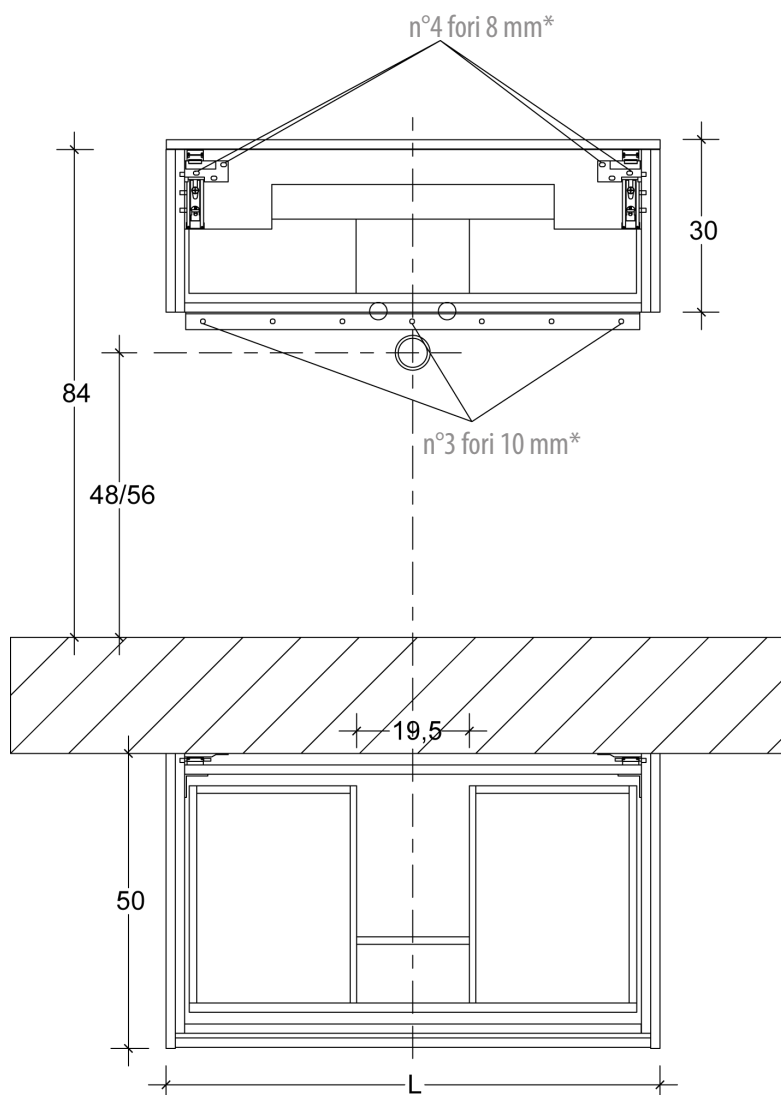

Controllare gli articoli prima della posa in opera. Non si accettano contestazioni per difetti riscontrati successivamente all'installazione
Check the items before installation. Not accept disputes for defects afterwards to the installation