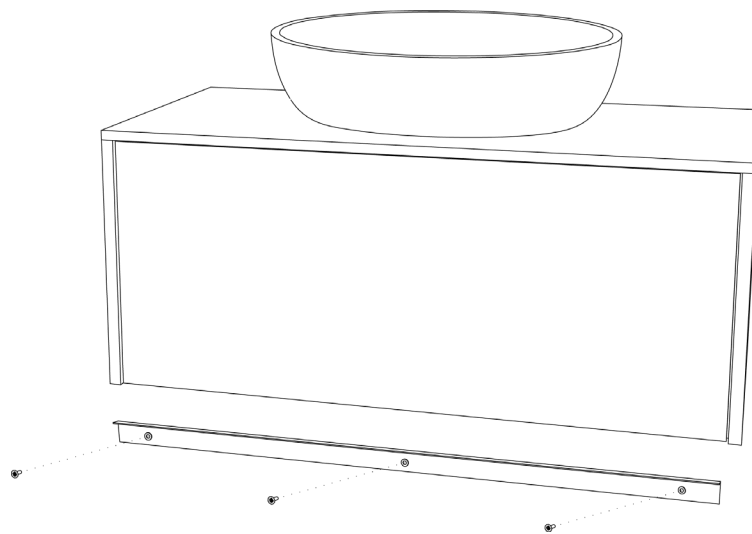

SCHEDA TECNICA MODELLO VELVET h 42 - LAVABO APPOGGIO

TECHNICAL SHEET MODEL VELVET h 42 - OVERCOUNTER BASIN

BASE LAVABO SOSPESA HANGING WASHBASINS

- * - KIT FISSAGGIO compreso di viti e fisher per bloccare la base lavabo alla parete.
- L'altezza della base varia se si utilizza il lavabo di appoggio o ad incasso.
- * - MOUNTING KIT including of the fisher screws to lock the basin to the wall.
- The height of the base varies if you use the overcounter basin or built basin.