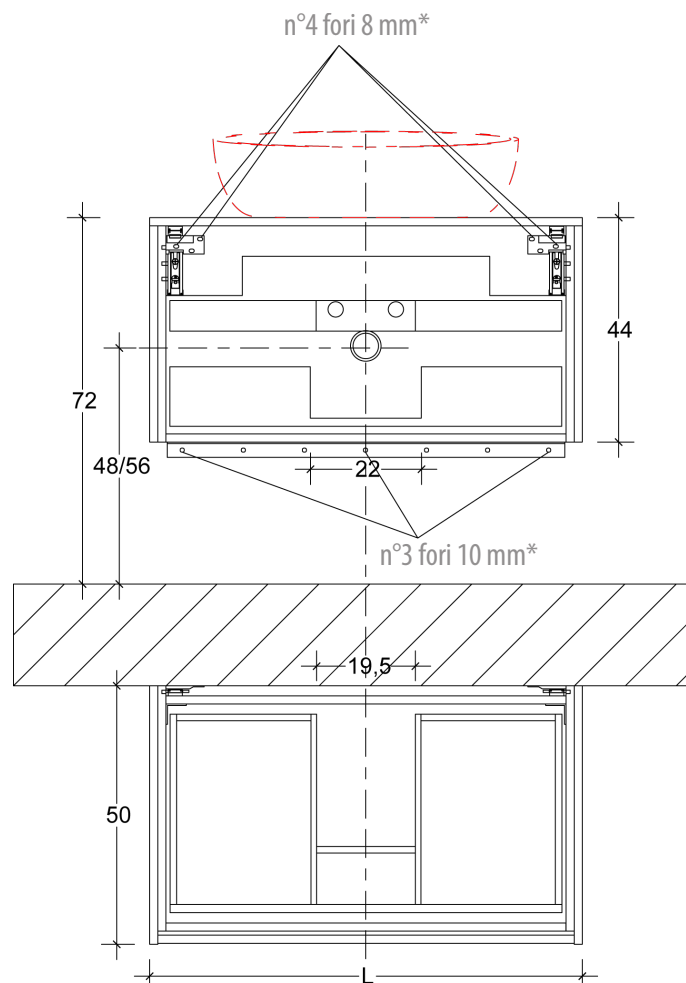

SCHEDA TECNICA MODELLO VELVET h 42 - LAVABO APPOGGIO

TECHNICAL SHEET MODEL VELVET h 42 - OVERCOUNTER BASIN

BASE LAVABO SOSPESA HANGING WASHBASINS

- * - KIT FISSAGGIO compreso di viti e fisher per bloccare la base lavabo alla parete.
- L'altezza della base varia se si utilizza il lavabo di appoggio o ad incasso.
- * - MOUNTING KIT including of the fisher screws to lock the basin to the wall.
- The height of the base varies if you use the overcounter basin or built basin.