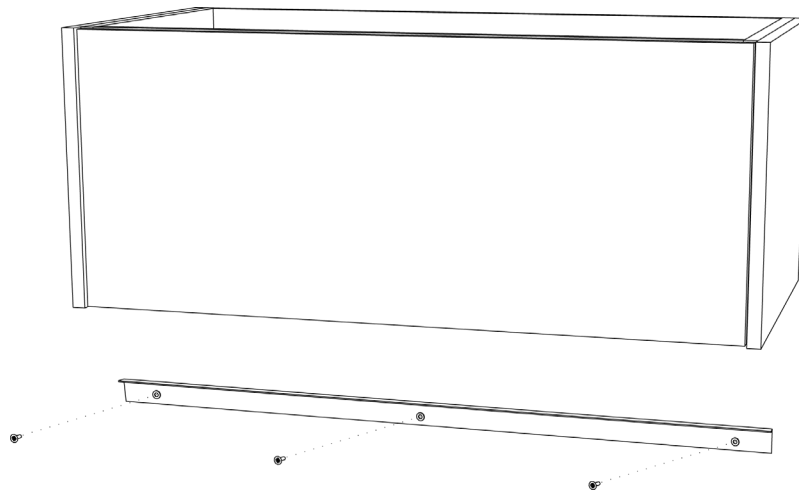

SCHEDA TECNICA MODELLO VELVET h 42 - LAVABO INTEGRALE_LAVABO INCASSO_LAVABO SOTTOPIANO
TECHNICAL SHEET MODEL VELVET h 42 - INTEGRAL TOP_ UNDERCOUNTER BASIN_ WASHBASIN

BASE LAVABO SOSPESA
HANGING WASHBASINS

* KIT FISSAGGIO compreso di viti e fisher per bloccare la base lavabo alla parete.

*MOUNTING KIT including of the fisher screws to lock the basin to the wall.

Controllare gli articoli prima della posa in opera. Non si accettano contestazioni per difetti riscontrati successivamente all'installazione
Check the items before installation. Not accept disputes for defects afterwards to the installation