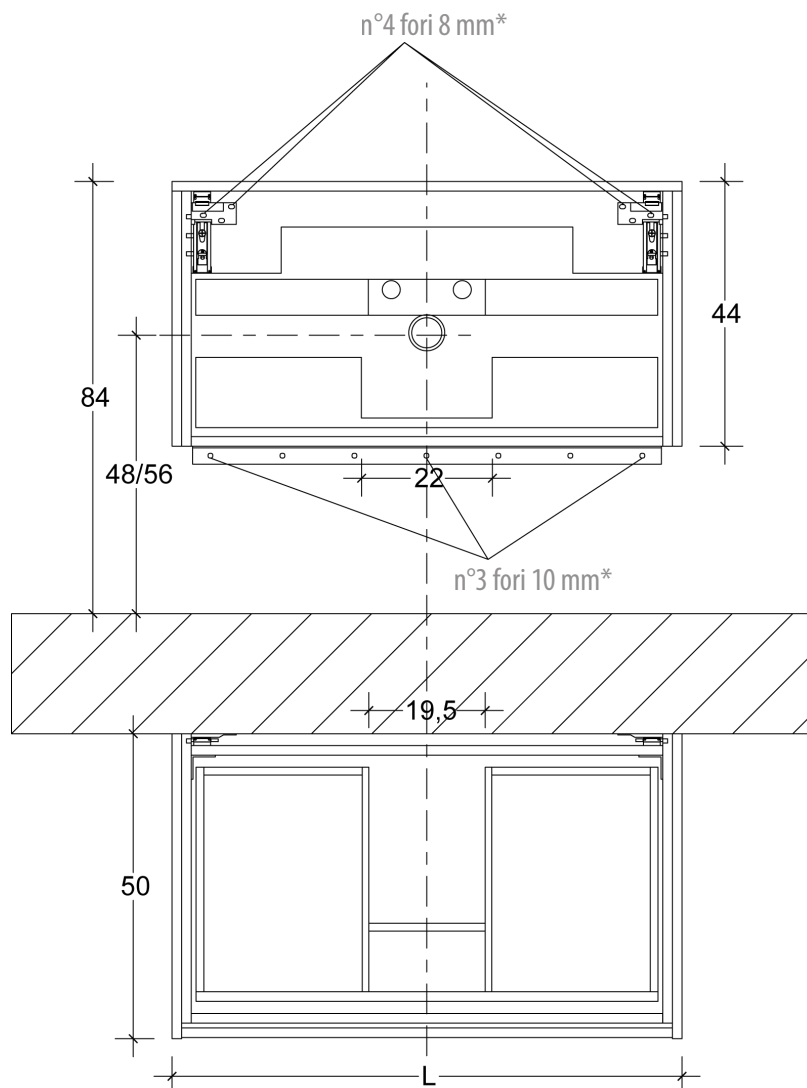

Controllare gli articoli prima della posa in opera. Non si accettano contestazioni per difetti riscontrati successivamente all'installazione
Check the items before installation. Not accept disputes for defects afterwards to the installation