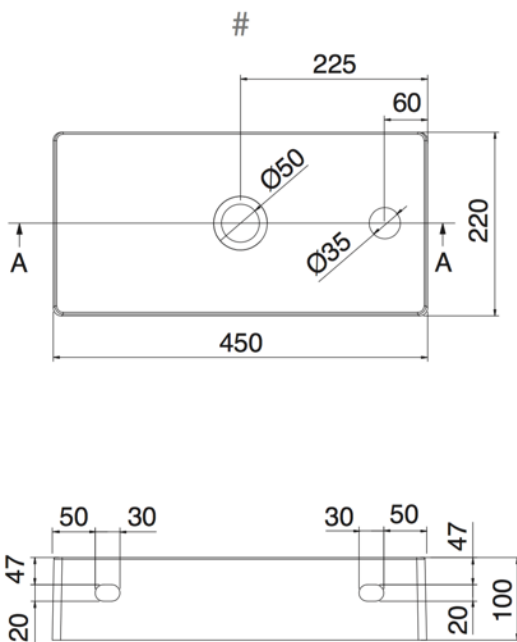

BIT RETTANGOLARE CERAMICA  
VERSIONE IN APPOGGIO-FREESTANDING  
ALTEZZA-HEIGHT 10 CM - 45 X 22 CM - 6KG

Lavabo sospeso, predisposto per rubinetteria monoforo solo DX  
Wall-mounted washbasin, con gured for single-hole tap set - RIGHT  
Hängewaschbecken, ausgelegt für 1-Loch-Armatur - DX