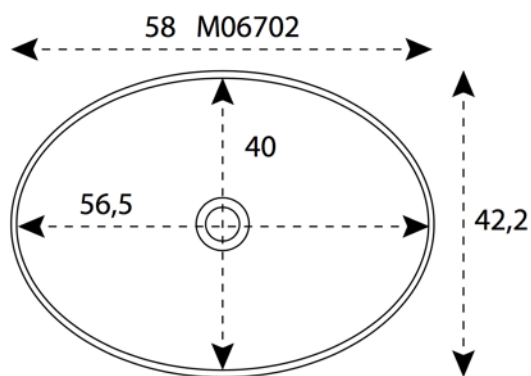

COSMOS OVALE SOLID/MINERALMARMO
VERSIONE IN APPOGGIO-FREESTANDING
ALTEZZA-HEIGHT 12 CM

N.B: Piletta e Copripiletta a richiesta