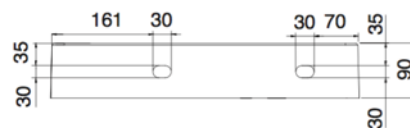

PIXEL RETTANGOLARE CERAMICA
VERSIONE IN APPOGGIO-FREESTANDING
ALTEZZA-HEIGHT 10 CM - 50 X 22 CM - 6KG

Lavabo sospeso, predisposto per rubinetteria monoforo solo DX
Wall-mounted washbasin, con gured for single-hole tap set - RIGHT
Hängewaschbecken, ausgelegt für 1-Loch-Armatur - DX