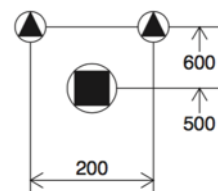

PIXEL RETTANGOLARE CERAMICA
VERSIONE IN APPOGGIO-FREESTANDING
ALTEZZA-HEIGHT 10 CM - 50 X 22 CM - 6KG

Lavabo sospeso, predisposto per rubinetteria monoforo solo DX
Wall-mounted washbasin, con gured for single-hole tap set - RIGHT
Hängewaschbecken, ausgelegt für 1-Loch-Armatur - DX