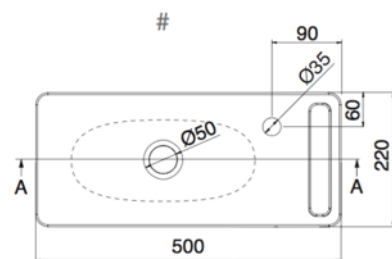

PIXEL RETTANGOLARE CERAMICA
VERSIONE IN APPOGGIO-FREESTANDING
ALTEZZA-HEIGHT 10 CM - 50 X 22 CM - 6KG

Lavabo sospeso, predisposto per rubinetteria monoforo solo DX
Wall-mounted washbasin, con gured for single-hole tap set - RIGHT
Hängewaschbecken, ausgelegt für 1-Loch-Armatur - DX