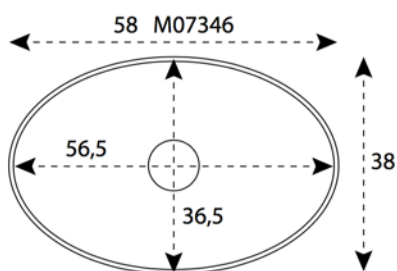

SKIN OVALE SOLID/MINERALMARMO
VERSIONE INCASSO—INTEGRATED VERSION
ALTEZZA—HEIGHT 4,5 CM

Copri-piletta + piletta inclusi nel lavabo
Drain cap + drain included in the wash basin
Clapet + Surclapet encastré dans le lavabo
Stöpselabdeckung + Waschbeckenstöpsel im Waschbecken inbegriffen
Afvoerdop + afvoer inbegrepen in de wastafel
Cubre piletta + piletta incluidos en el lavabo