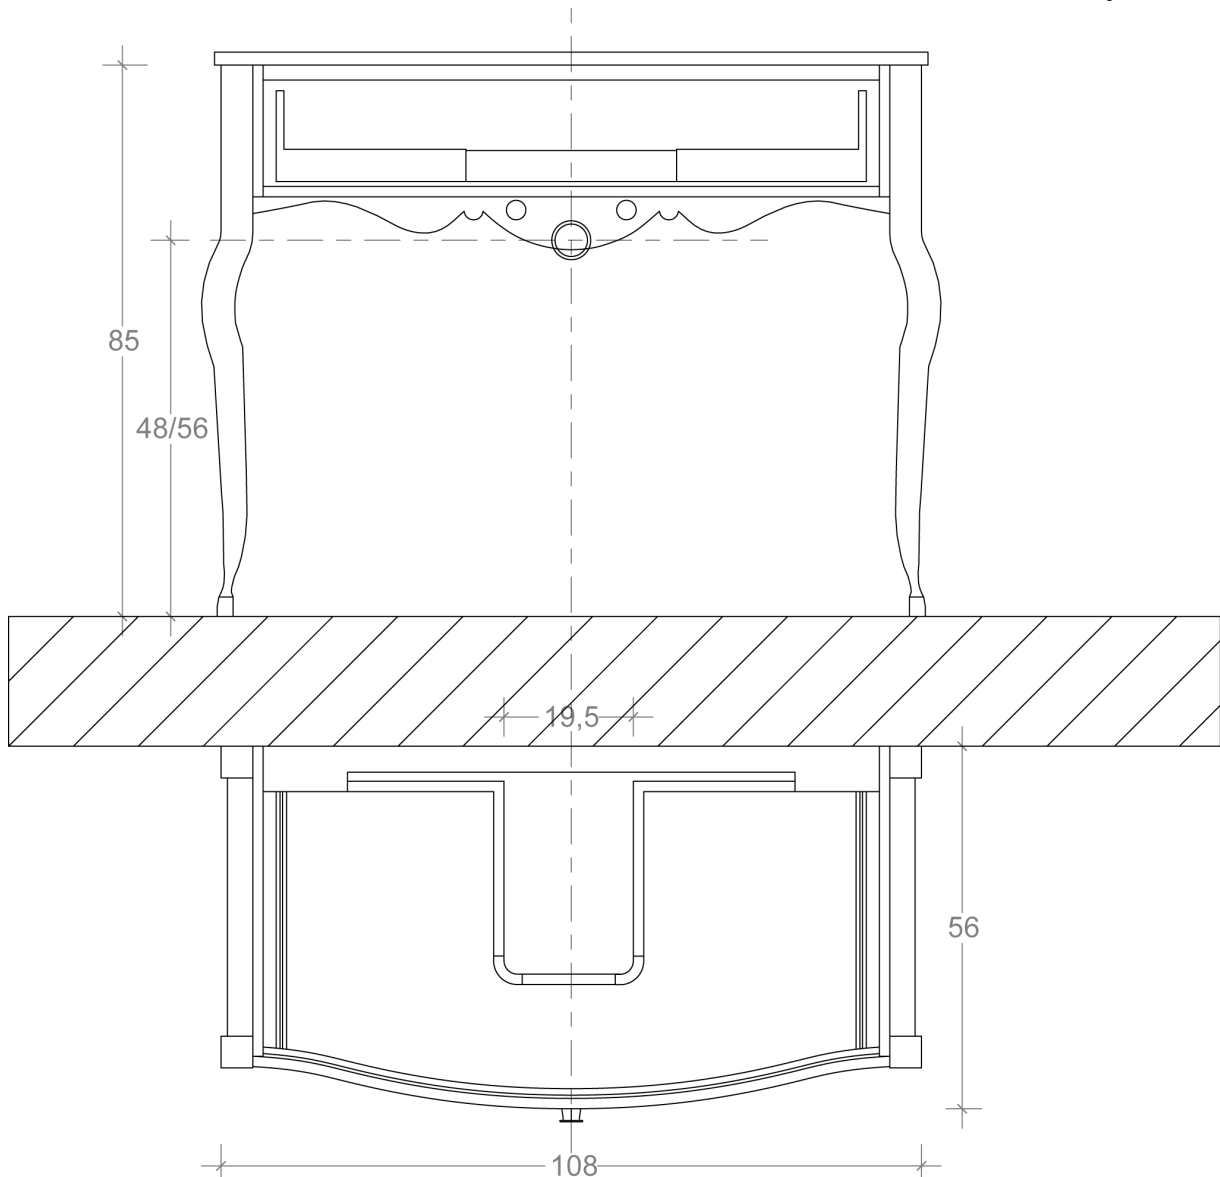

SCHEDA TECNICA MODELLO ADAM - 1 CASSETTO

TECHNICAL SHEET MODEL ADAM - 1 DRAWER

BASE LAVABO 1 CASSETTO SAGOMATA

ART. 1ADBM90897

WASHBASINS 1 DRAWER CURVED

ART. 1ADBM90897

Controllare gli articoli prima della posa in opera. Non si accettano contestazioni per difetti riscontrati successivamente all'installazione
Check the items before installation. Not accept disputes for defects afterwards to the installation