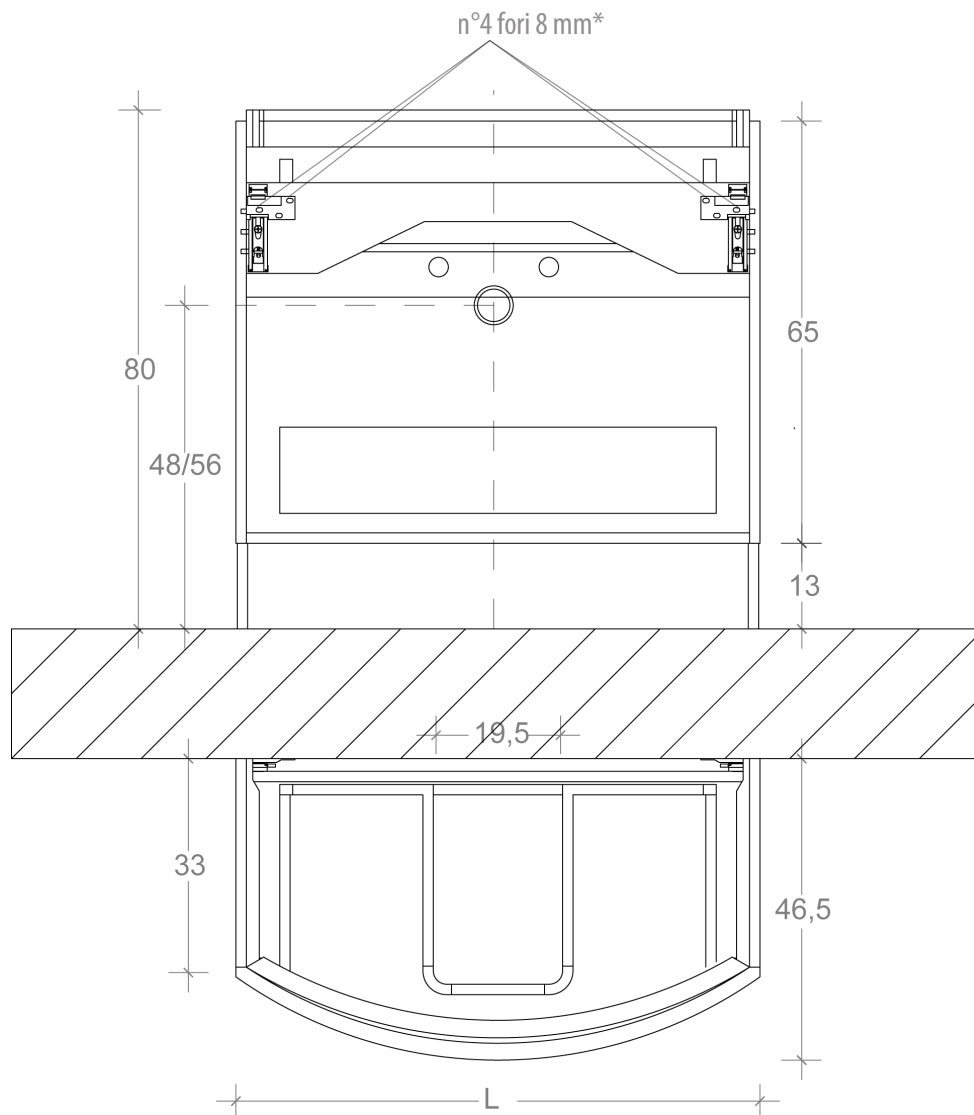

SCHEDA TECNICA MODELLO DROP - A TERRA

TECHNICAL SHEET MODEL DROP TO FLOOR

BASI 2 CASSETTI CON GOLA

WASHBASINS 2 DRAWERS WITH GROOVE

* KIT FISSAGGIO compreso di barra di sostegno, viti e fisher per bloccare la base lavabo alla parete.

*MOUNTING KIT including of the support bar and fisher screws to lock the basin to the wall.

ART	ARTICOLO BB18077	ARTICOLO BB10077
L	80	100

Controllare gli articoli prima della posa in opera. Non si accettano contestazioni per difetti riscontrati successivamente all'installazione
Check the items before installation. Not accept disputes for defects afterwards to the installation