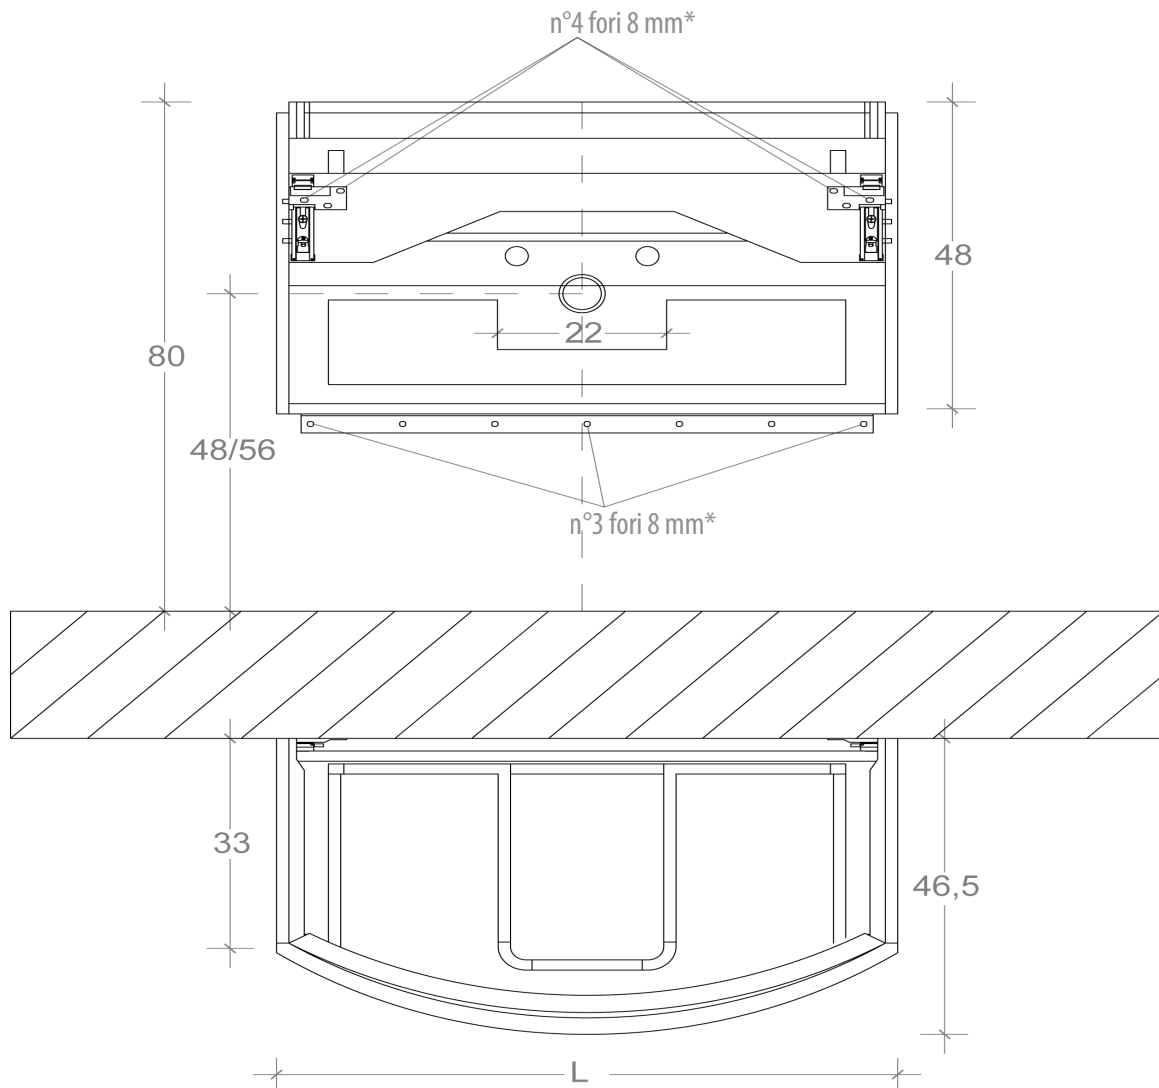

SCHEDA TECNICA MODELLO DROP - SOSPESO

TECHNICAL SHEET MODEL DROP

BASI 2 CASSETTI CON GOLA

WASHBASINS 2 DRAWERS WITH GROOVE

* KIT FISSAGGIO compreso di barra di sostegno, viti e fisher per bloccare la base lavabo alla parete.

*MOUNTING KIT including of the support bar and fisher screws to lock the basin to the wall.

ART	ARTICOLO BB18075	ARTICOLO BB10075
L	80	100

Controllare gli articoli prima della posa in opera. Non si accettano contestazioni per difetti riscontrati successivamente all'installazione
Check the items before installation. Not accept disputes for defects afterwards to the installation