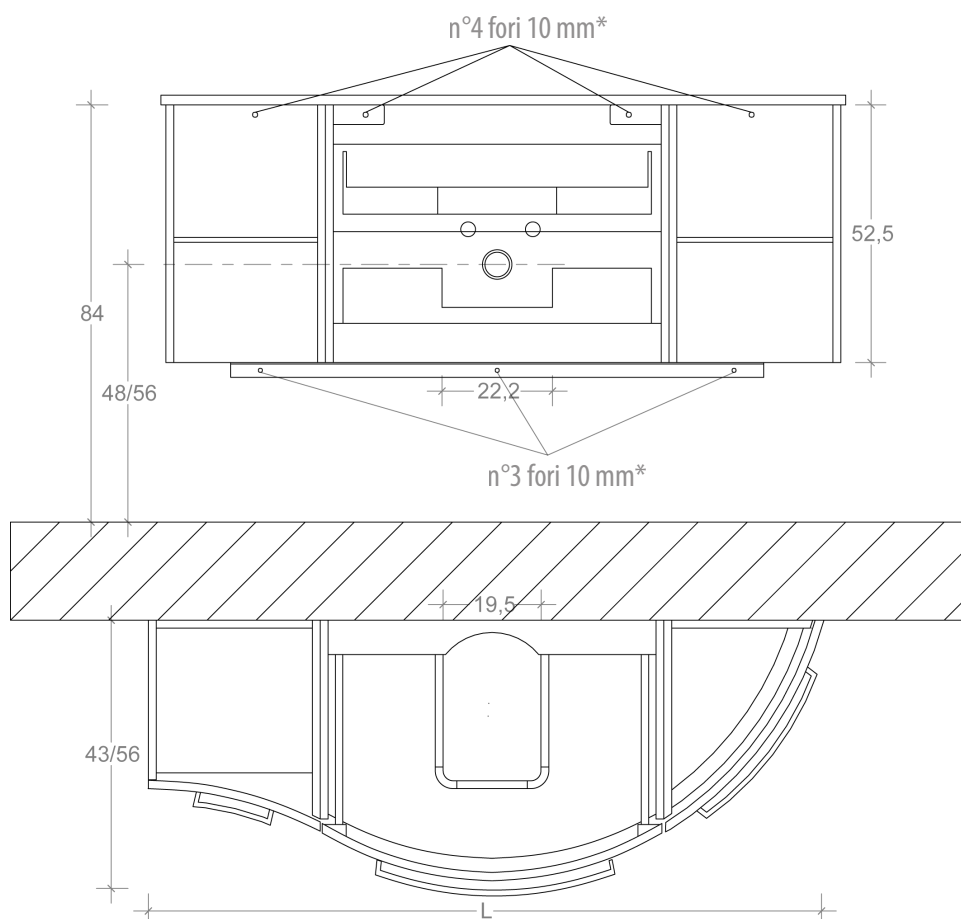

Controllare gli articoli prima della posa in opera. Non si accettano contestazioni per difetti riscontrati successivamente all'installazione
Check the items before installation. Not accept disputes for defects afterwards to the installation