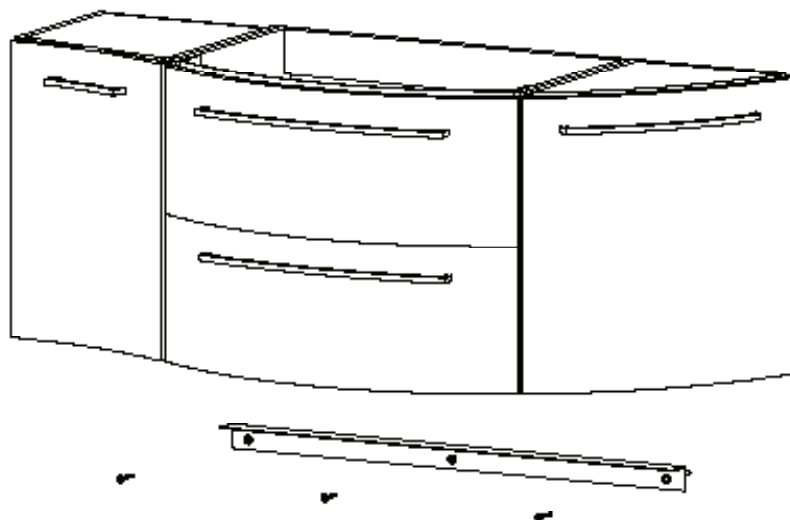

SCHEDA TECNICA MODELLO FORMULA ELITE - SAGOMATA

TECHNICAL SHEET MODEL FORMULA ELITE - CURVED

BASE 2 CASSETTI SOSPESA

HANGING WASHBASINS 2 DRAWERS

* KIT FISSAGGIO compreso di viti e fisher per bloccare la base lavabo alla parete.