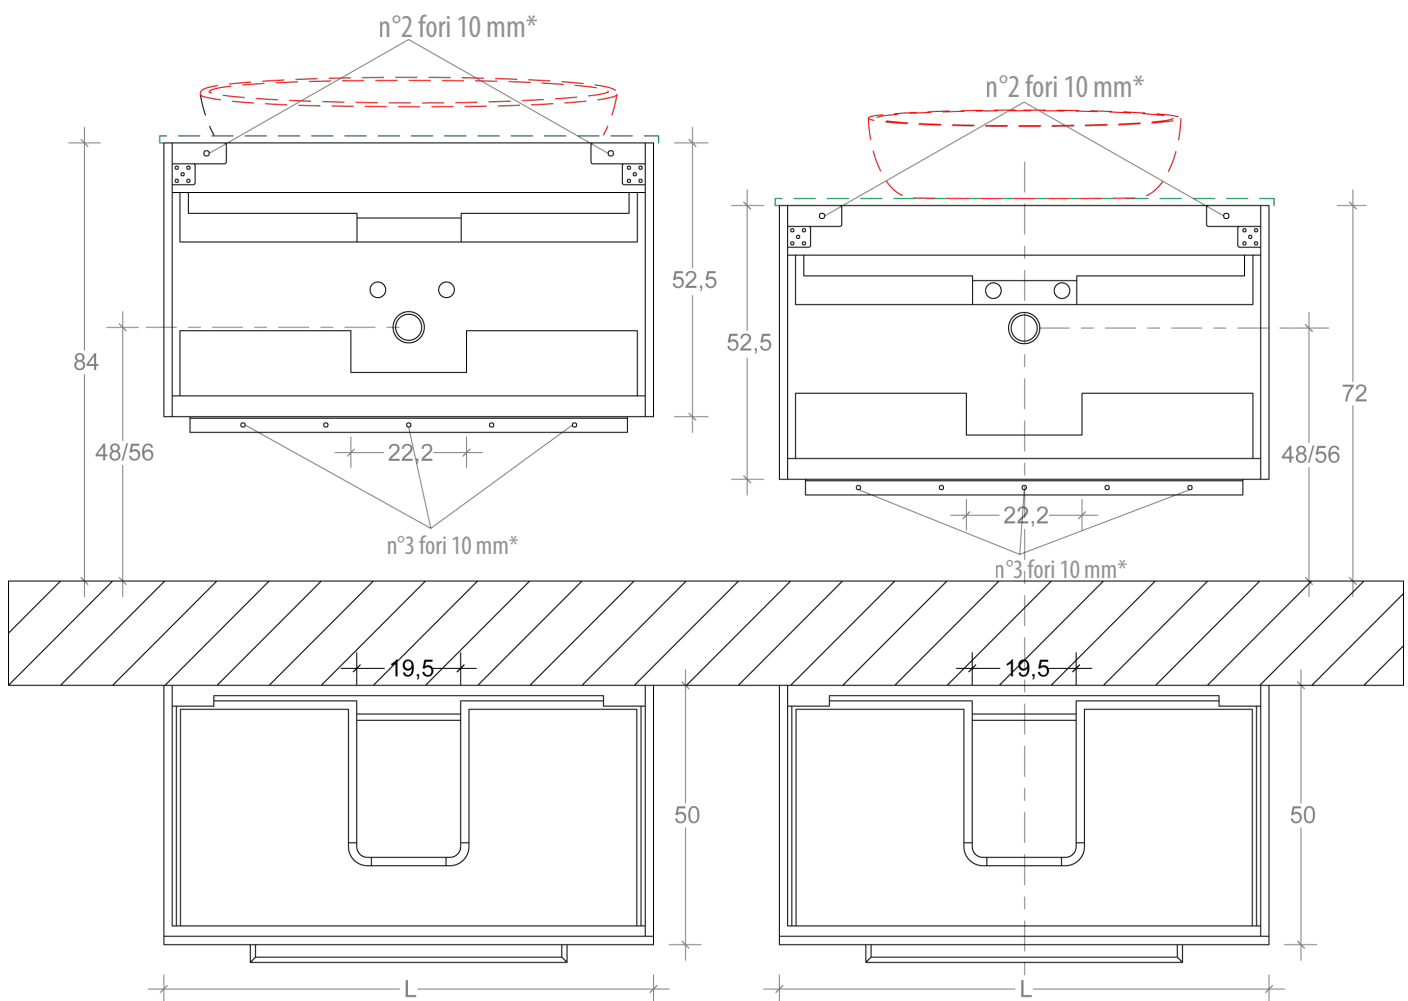

LAVABO INCASSO (ns. catalogo)
LAVABO INTEGRALE (ns. catalogo)
LAVABO SOTTOPIANO (ns. catalogo)

LAVABO APPOGGIO (ns. catalogo)