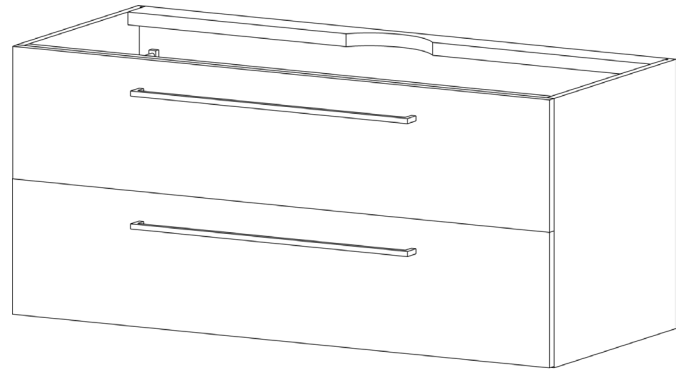

## BASE 2 CASSETTI SOSPESA

HANGING WASHBASINS 2 DRAWERS

\* KIT FISSAGGIO compreso di viti e fisher per bloccare la base lavabo alla parete.

\*MOUNTING KIT including fisher screws to lock the basin to the wall.