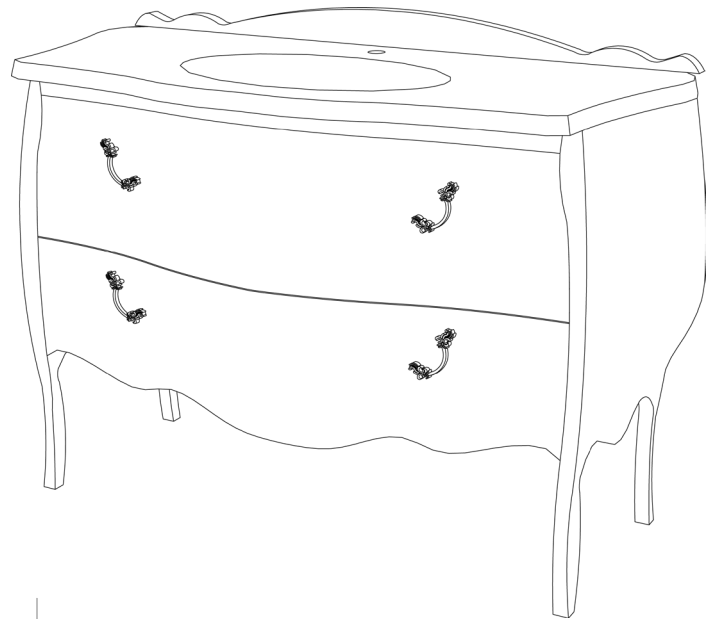

# SCHEDA TECNICA MODELLO MEMORY

TECHNICAL SHEET MODEL MEMORY

BASE LAVABO 2 CASSETTI SAGOMATA

WASHBASINS 2 DRAWERS CURVED

ART	ARTICOLO BM99497	ARTICOLO BM91797	ARTICOLO BM92597
L	94	117	131

Controllare gli articoli prima della posa in opera. Non si accettano contestazioni per difetti riscontrati successivamente all'installazione  
Check the items before installation. Not accept disputes for defects afterwards to the installation