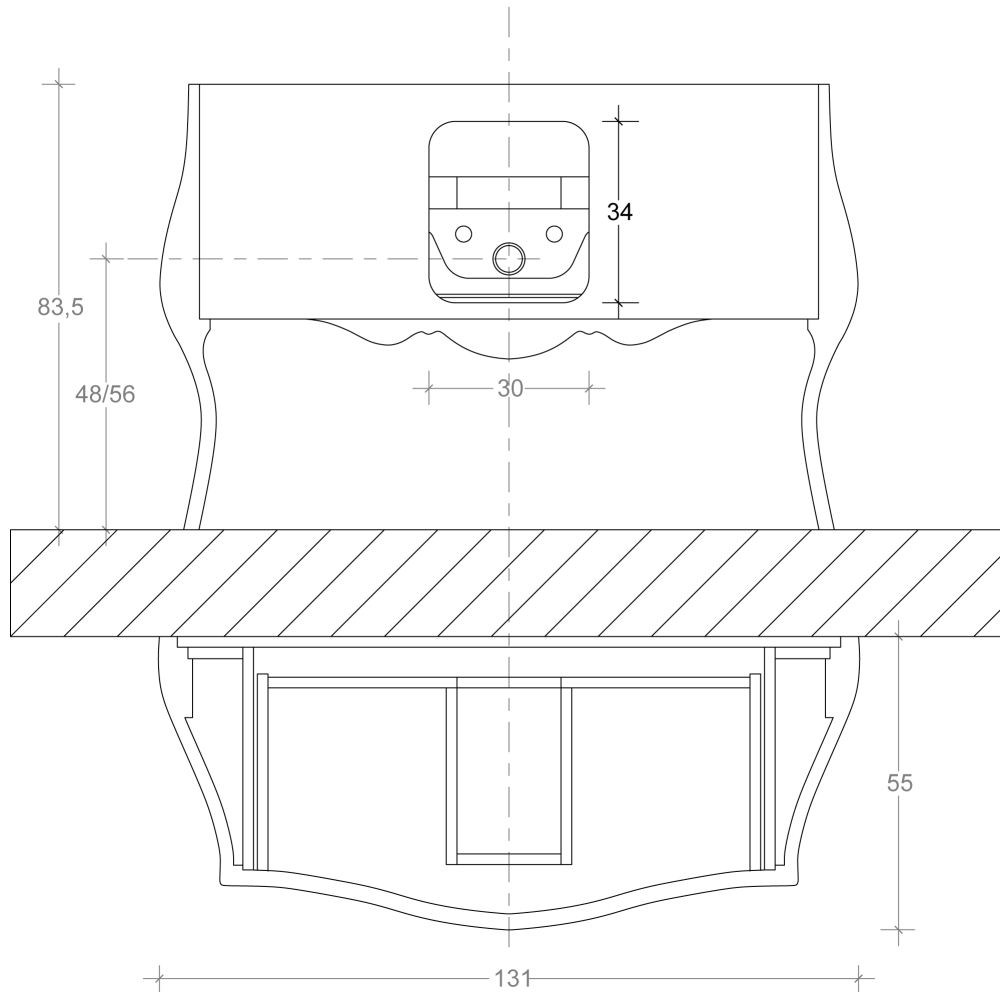

# SCHEDA TECNICA MODELLO MEMORY

TECHNICAL SHEET MODEL MEMORY

BASE LAVABO 2 CASSETTI SAGOMATA

WASHBASINS 2 DRAWERS CURVED

ART	ARTICOLO BM99497	ARTICOLO BM91797	ARTICOLO BM92597
L	94	117	131

Controllare gli articoli prima della posa in opera. Non si accettano contestazioni per difetti riscontrati successivamente all'installazione  
Check the items before installation. Not accept disputes for defects afterwards to the installation