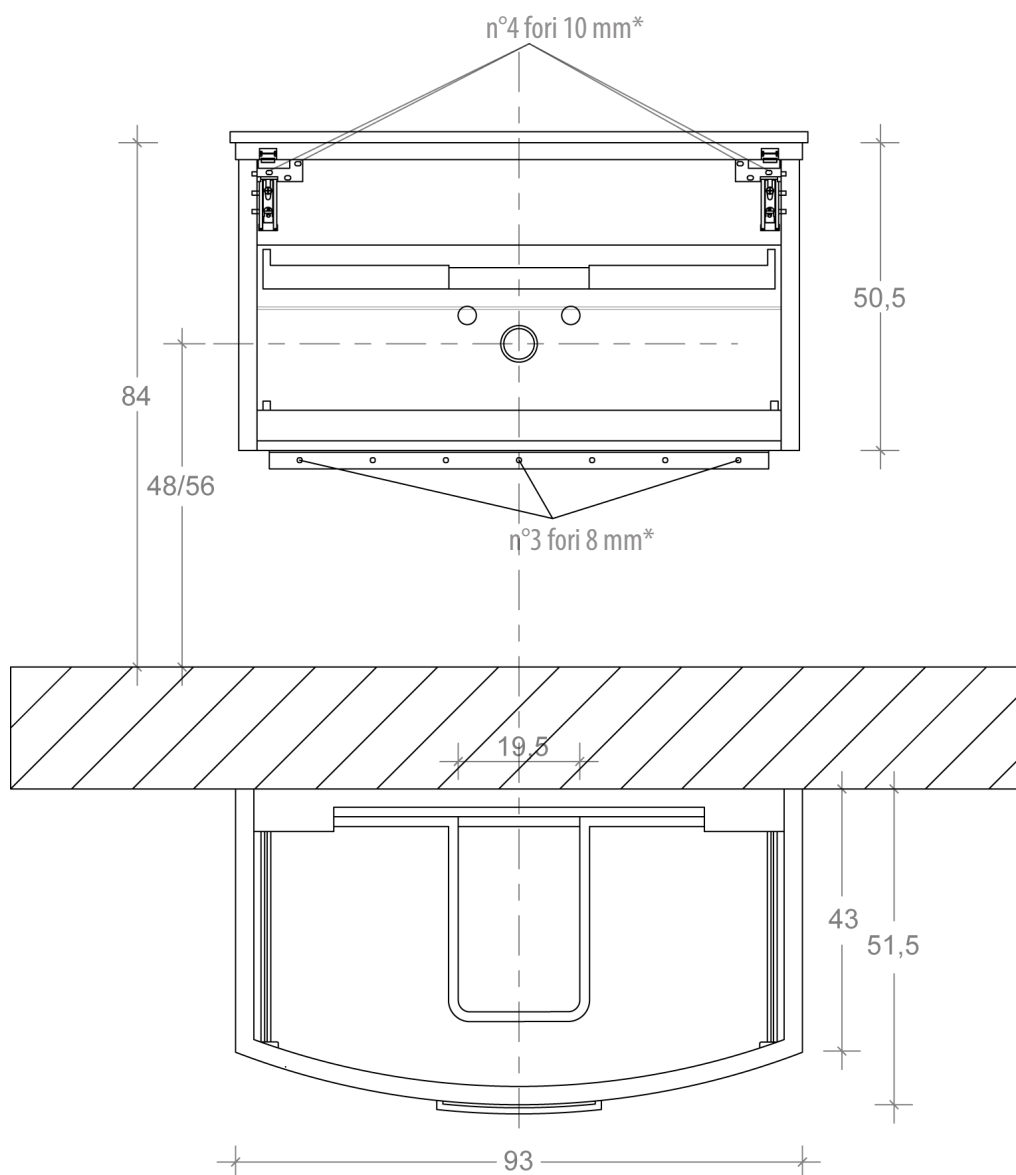

SCHEDA TECNICA MODELLO NATURA - SOSPESO

TECHNICAL SHEET MODEL NATURA - HANGING

BASE LAVABO 2 CASSETTI SAGOMATA
ART. 1NTBE99486

BASE UNIT 2 DRAWERS CURVED
ART. 1NTBE99486

* KIT FISSAGGIO compreso di viti e fisher per bloccare la base lavabo alla parete.

*MOUNTING KIT including of the fisher screws to lock the basin to the wall.

Controllare gli articoli prima della posa in opera. Non si accettano contestazioni per difetti riscontrati successivamente all'installazione
Check the items before installation. Not accept disputes for defects afterwards to the installation