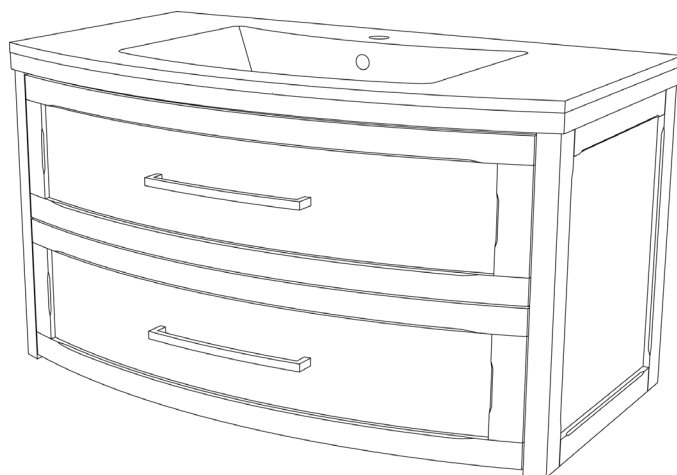

SCHEDA TECNICA MODELLO NATURA - SOSPESO

TECHNICAL SHEET MODEL NATURA - HANGING

BASE LAVABO 2 CASSETTI SAGOMATA
ART. 1NTBE99486

BASE UNIT 2 DRAWERS CURVED
ART. 1NTBE99486

* KIT FISSAGGIO compreso di viti e fisher per bloccare la base lavabo alla parete.

*MOUNTING KIT including of the fisher screws to lock the basin to the wall.

Controllare gli articoli prima della posa in opera. Non si accettano contestazioni per difetti riscontrati successivamente all'installazione
Check the items before installation. Not accept disputes for defects afterwards to the installation