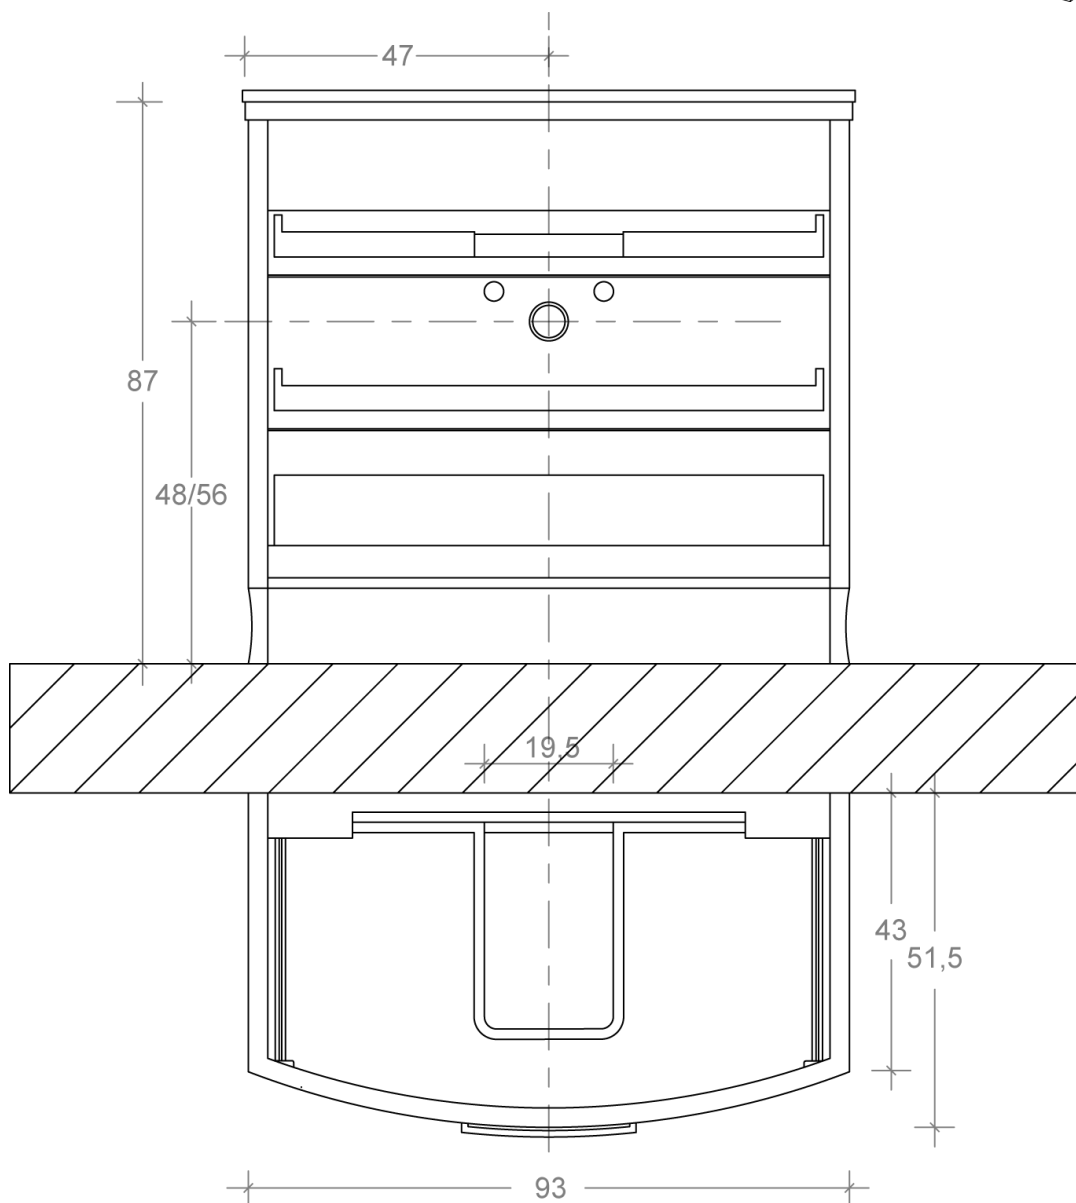

# SCHEDA TECNICA MODELLO NATURA - A TERRA

TECHNICAL SHEET MODEL NATURA - TO FLOOR

BASE LAVABO 3 CASSETTI SAGOMATA  
ART. 1NTBE99487

BASE UNIT 3 DRAWERS CURVED  
ART. 1NTBE99487

Controllare gli articoli prima della posa in opera. Non si accettano contestazioni per difetti riscontrati successivamente all'installazione  
Check the items before installation. Not accept disputes for defects afterwards to the installation