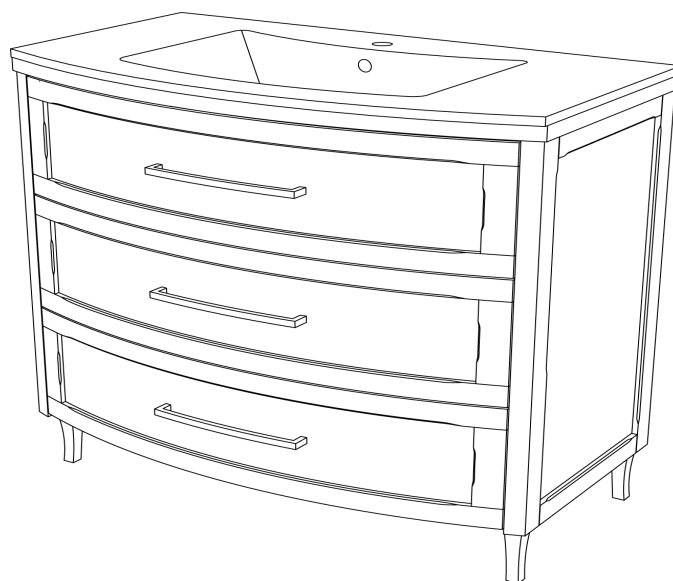

# SCHEDA TECNICA MODELLO NATURA - A TERRA

TECHNICAL SHEET MODEL NATURA - TO FLOOR

BASE LAVABO 3 CASSETTI SAGOMATA  
ART. 1NTBE99487

BASE UNIT 3 DRAWERS CURVED  
ART. 1NTBE99487

Controllare gli articoli prima della posa in opera. Non si accettano contestazioni per difetti riscontrati successivamente all'installazione  
Check the items before installation. Not accept disputes for defects afterwards to the installation