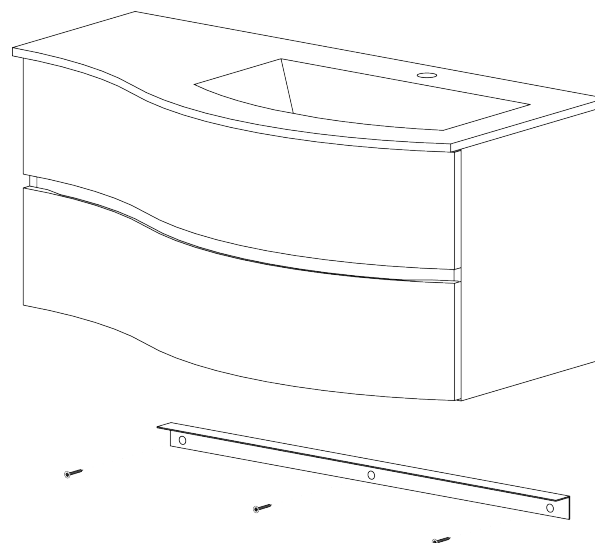

# SCHEDA TECNICA MODELLO UNICO L 105 - LAVABO DX - SOSPESO

TECHNICAL SHEET MODEL UNICO L 105 - BASE TOP RIGHT - HANGING

BASE LAVABO 2 CASSETTI SAGOMATA  
ART. 1UNBB90585D

BASE UNIT 2 DRAWERS CURVED  
ART. 1UNBB90585D

\* KIT FISSAGGIO compreso di barra di sostegno, viti e fisher per bloccare la base lavabo alla parete.

\*MOUNTING KIT including of the support bar and fisher screws to lock the basin to the wall.

Controllare gli articoli prima della posa in opera. Non si accettano contestazioni per difetti riscontrati successivamente all'installazione  
Check the items before installation. Not accept disputes for defects afterwards to the installation