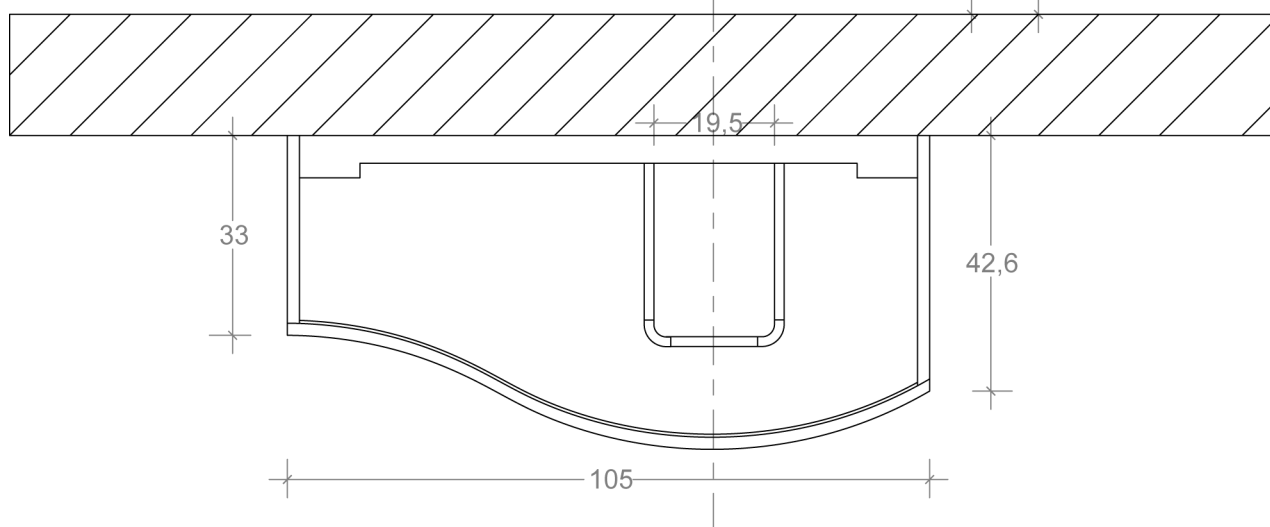

# SCHEDA TECNICA MODELLO UNICO L 105 - LAVABO DX - SOSPESO

TECHNICAL SHEET MODEL UNICO L 105 - BASE TOP RIGHT - HANGING

BASE LAVABO 2 CASSETTI SAGOMATA  
ART. 1UNBB90585D

BASE UNIT 2 DRAWERS CURVED  
ART. 1UNBB90585D

\* KIT FISSAGGIO compreso di barra di sostegno, viti e fisher per bloccare la base lavabo alla parete.

\*MOUNTING KIT including of the support bar and fisher screws to lock the basin to the wall.

Controllare gli articoli prima della posa in opera. Non si accettano contestazioni per difetti riscontrati successivamente all'installazione  
Check the items before installation. Not accept disputes for defects afterwards to the installation