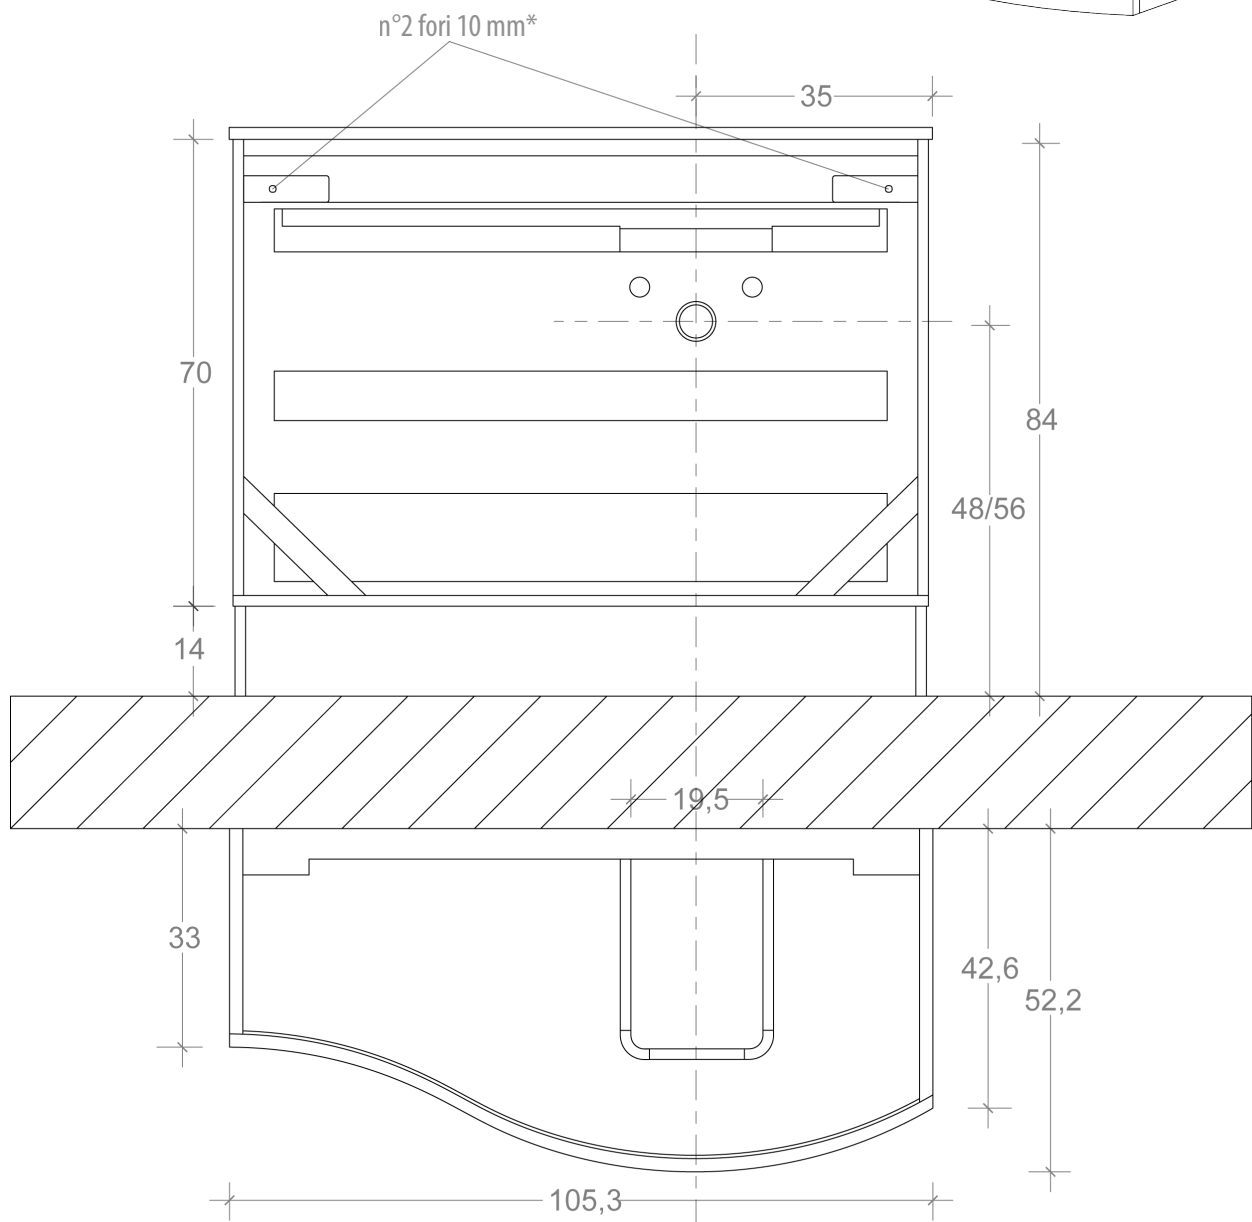

SCHEDA TECNICA MODELLO UNICO L 105 - LAVABO DX - A TERRA

TECHNICAL SHEET MODEL UNICO L 105 - BASE TOP RIGHT - TO FLOOR

BASE LAVABO 3 CASSETTI SAGOMATA
ART. 1UNB90587D

BASE UNIT 3 DRAWERS CURVED
ART. 1UNBB90587D

* KIT FISSAGGIO compreso di viti e fisher per bloccare la base lavabo alla parete.

*MOUNTING KIT including of the fisher screws to lock the basin to the wall.

Controllare gli articoli prima della posa in opera. Non si accettano contestazioni per difetti riscontrati successivamente all'installazione
Check the items before installation. Not accept disputes for defects afterwards to the installation