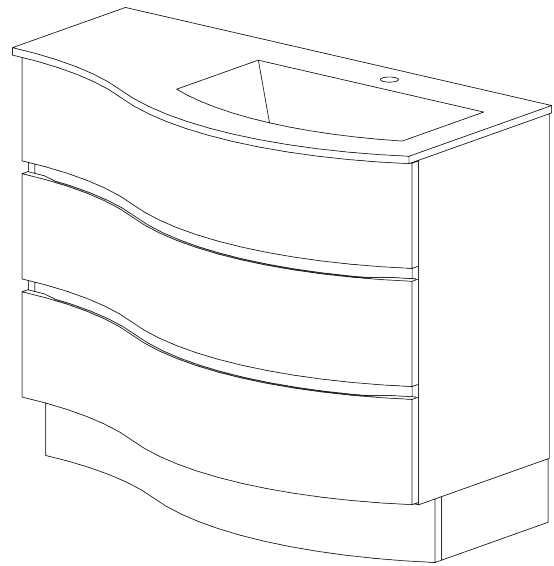

SCHEDA TECNICA MODELLO UNICO L 105 - LAVABO DX - A TERRA

TECHNICAL SHEET MODEL UNICO L 105 - BASE TOP RIGHT - TO FLOOR

BASE LAVABO 3 CASSETTI SAGOMATA
ART. 1UNB90587D

BASE UNIT 3 DRAWERS CURVED
ART. 1UNBB90587D

* KIT FISSAGGIO compreso di viti e fisher per bloccare la base lavabo alla parete.

*MOUNTING KIT including of the fisher screws to lock the basin to the wall.

Controllare gli articoli prima della posa in opera. Non si accettano contestazioni per difetti riscontrati successivamente all'installazione
Check the items before installation. Not accept disputes for defects afterwards to the installation