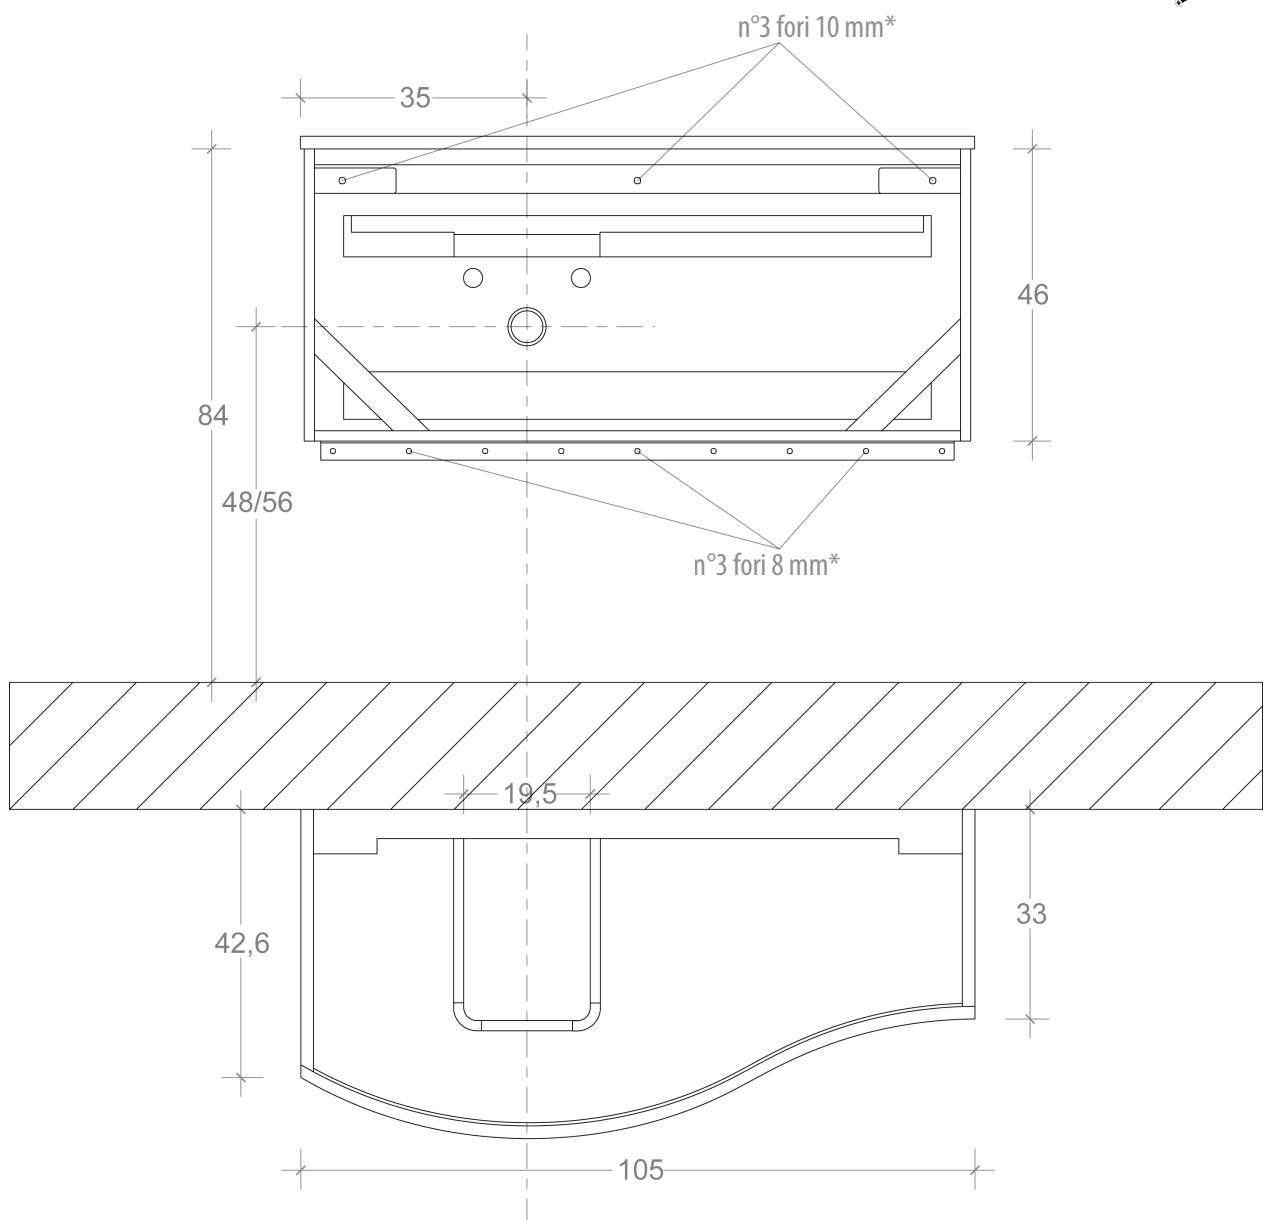

# SCHEDA TECNICA MODELLO UNICO L 105 - LAVABO SX - SOSPESO

TECHNICAL SHEET MODEL UNICO L 105 - BASE TOP LEFT - HANGING

BASE LAVABO 2 CASSETTI SAGOMATA  
ART 1UNBB90585S

BASE UNIT 2 DRAWERS CURVED  
ART 1UNBB90585S

\* KIT FISSAGGIO compreso di barra di sostegno, viti e fisher per bloccare la base lavabo alla parete.

\*MOUNTING KIT including of the support bar and fisher screws to lock the basin to the wall.

Controllare gli articoli prima della posa in opera. Non si accettano contestazioni per difetti riscontrati successivamente all'installazione  
Check the items before installation. Not accept disputes for defects afterwards to the installation