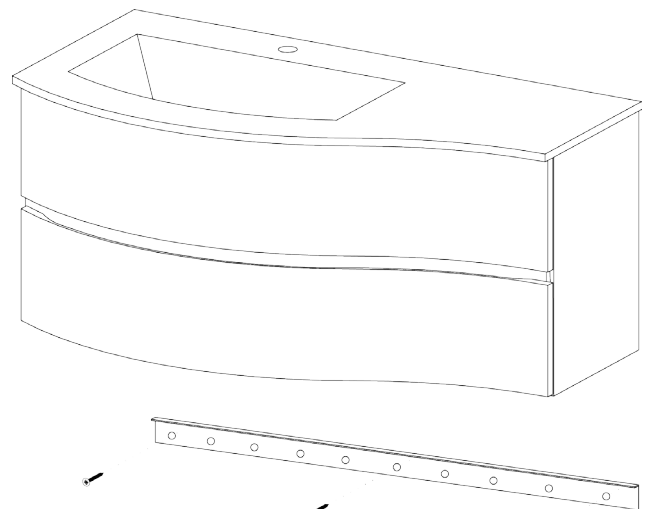

# SCHEDA TECNICA MODELLO UNICO L 105 - LAVABO SX - SOSPESO

TECHNICAL SHEET MODEL UNICO L 105 - BASE TOP LEFT - HANGING

BASE LAVABO 2 CASSETTI SAGOMATA  
ART 1UNBB90585S

BASE UNIT 2 DRAWERS CURVED  
ART 1UNBB90585S

\* KIT FISSAGGIO compreso di barra di sostegno, viti e fisher per bloccare la base lavabo alla parete.

\*MOUNTING KIT including of the support bar and fisher screws to lock the basin to the wall.

Controllare gli articoli prima della posa in opera. Non si accettano contestazioni per difetti riscontrati successivamente all'installazione  
Check the items before installation. Not accept disputes for defects afterwards to the installation