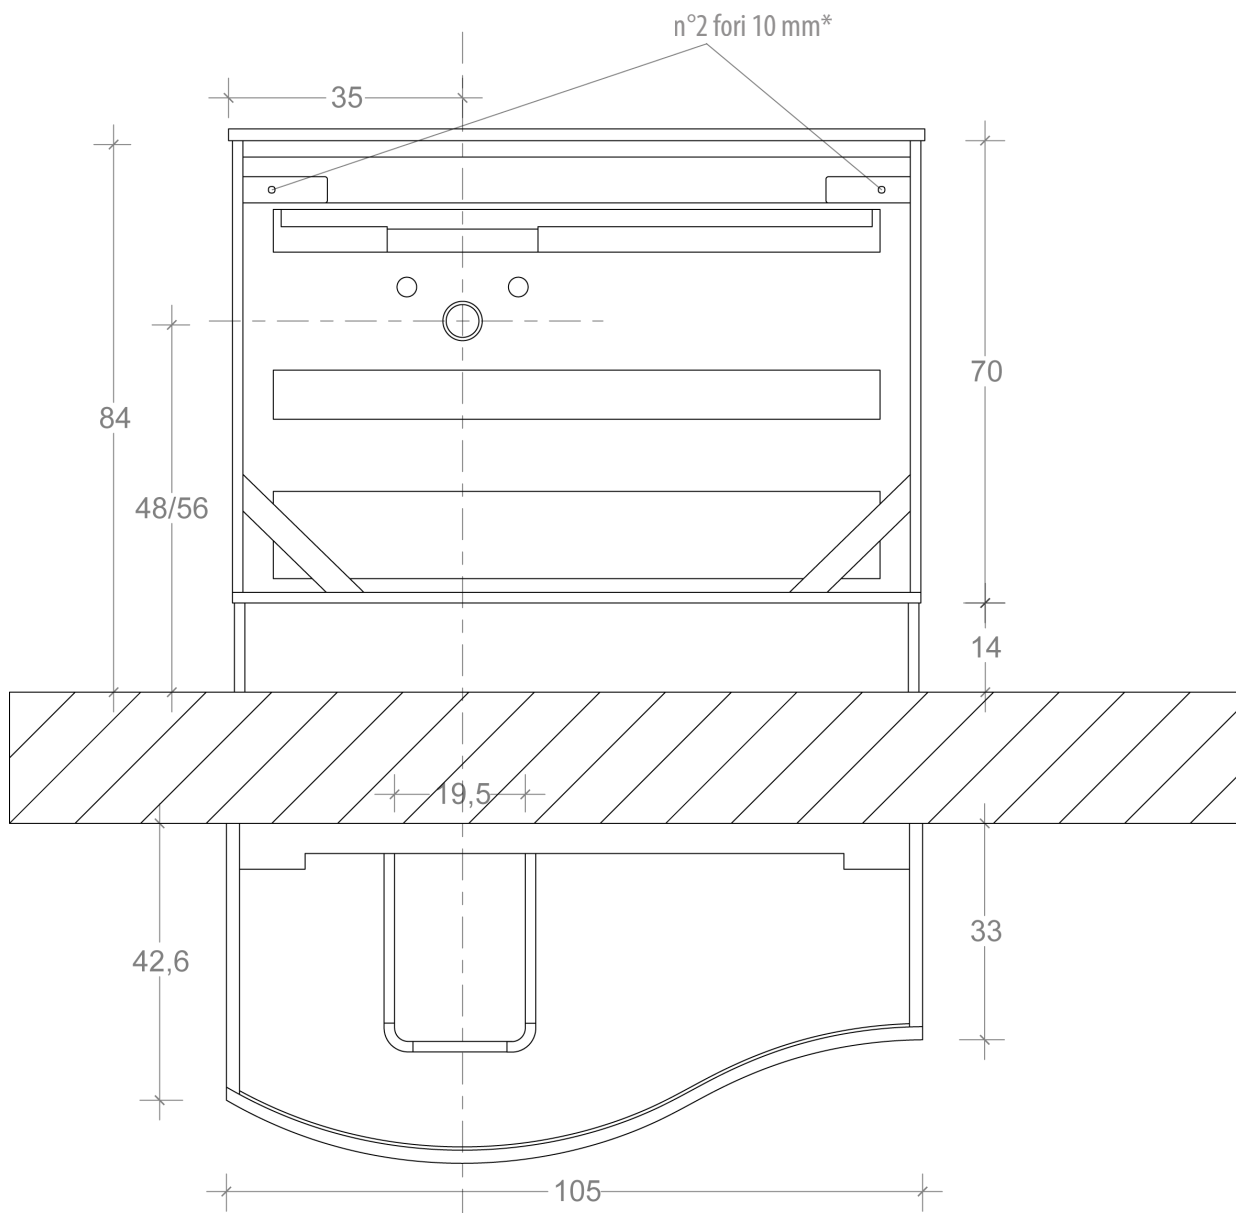

# SCHEDA TECNICA MODELLO UNICO L 105 - LAVABO SX - A TERRA

TECHNICAL SHEET MODEL UNICO L 105 - BASE TOP LEFT - TO FLOOR

BASE LAVABO 3 CASSETTI SAGOMATA

ART. 1UNBB90587S

BASE UNIT DRAWERS CURVED

ART. 1UNBB90587S

\* KIT FISSAGGIO compreso di viti e fisher per bloccare la base lavabo alla parete.

\*MOUNTING KIT including of the fisher screws to lock the basin to the wall.

Controllare gli articoli prima della posa in opera. Non si accettano contestazioni per difetti riscontrati successivamente all'installazione  
Check the items before installation. Not accept disputes for defects afterwards to the installation