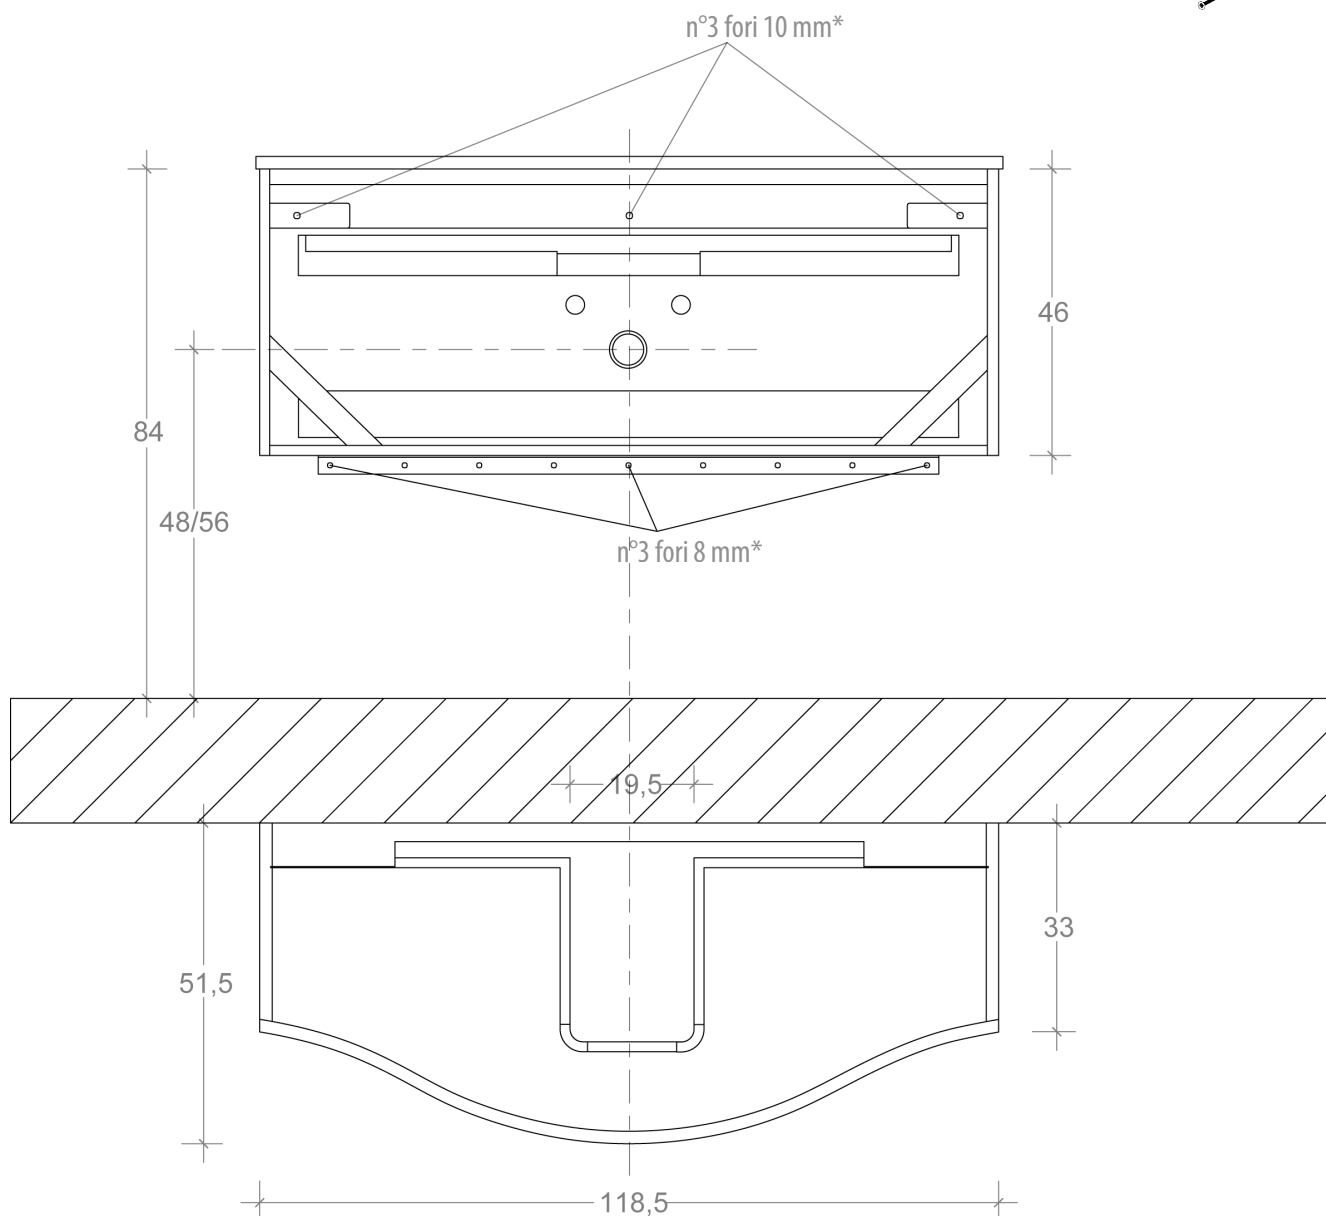

SCHEDA TECNICA MODELLO UNICO L 120 - SOSPESO

TECHNICAL SHEET MODEL UNICO L 120 - HANGING

BASE LAVABO 2 CASSETTI SAGOMATA
ART. 1UNBB91885

BASE UNIT 2 DRAWERS CURVED
ART. 1UNBB91885

* KIT FISSAGGIO compreso di barra di sostegno, viti e fisher per bloccare la base lavabo alla parete.

*MOUNTING KIT including of the support bar and fisher screws to lock the basin to the wall.

Controllare gli articoli prima della posa in opera. Non si accettano contestazioni per difetti riscontrati successivamente all'installazione
Check the items before installation. Not accept disputes for defects afterwards to the installation