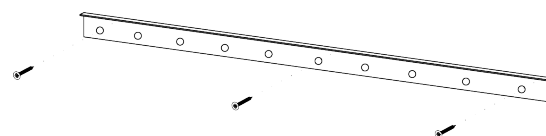

# SCHEDA TECNICA MODELLO UNICO L 120 - SOSPESO

TECHNICAL SHEET MODEL UNICO L 120 - HANGING

BASE LAVABO 2 CASSETTI SAGOMATA  
ART. 1UNBB91885

BASE UNIT 2 DRAWERS CURVED  
ART. 1UNBB91885

\* KIT FISSAGGIO compreso di barra di sostegno, viti e fisher per bloccare la base lavabo alla parete.

\*MOUNTING KIT including of the support bar and fisher screws to lock the basin to the wall.

Controllare gli articoli prima della posa in opera. Non si accettano contestazioni per difetti riscontrati successivamente all'installazione  
Check the items before installation. Not accept disputes for defects afterwards to the installation