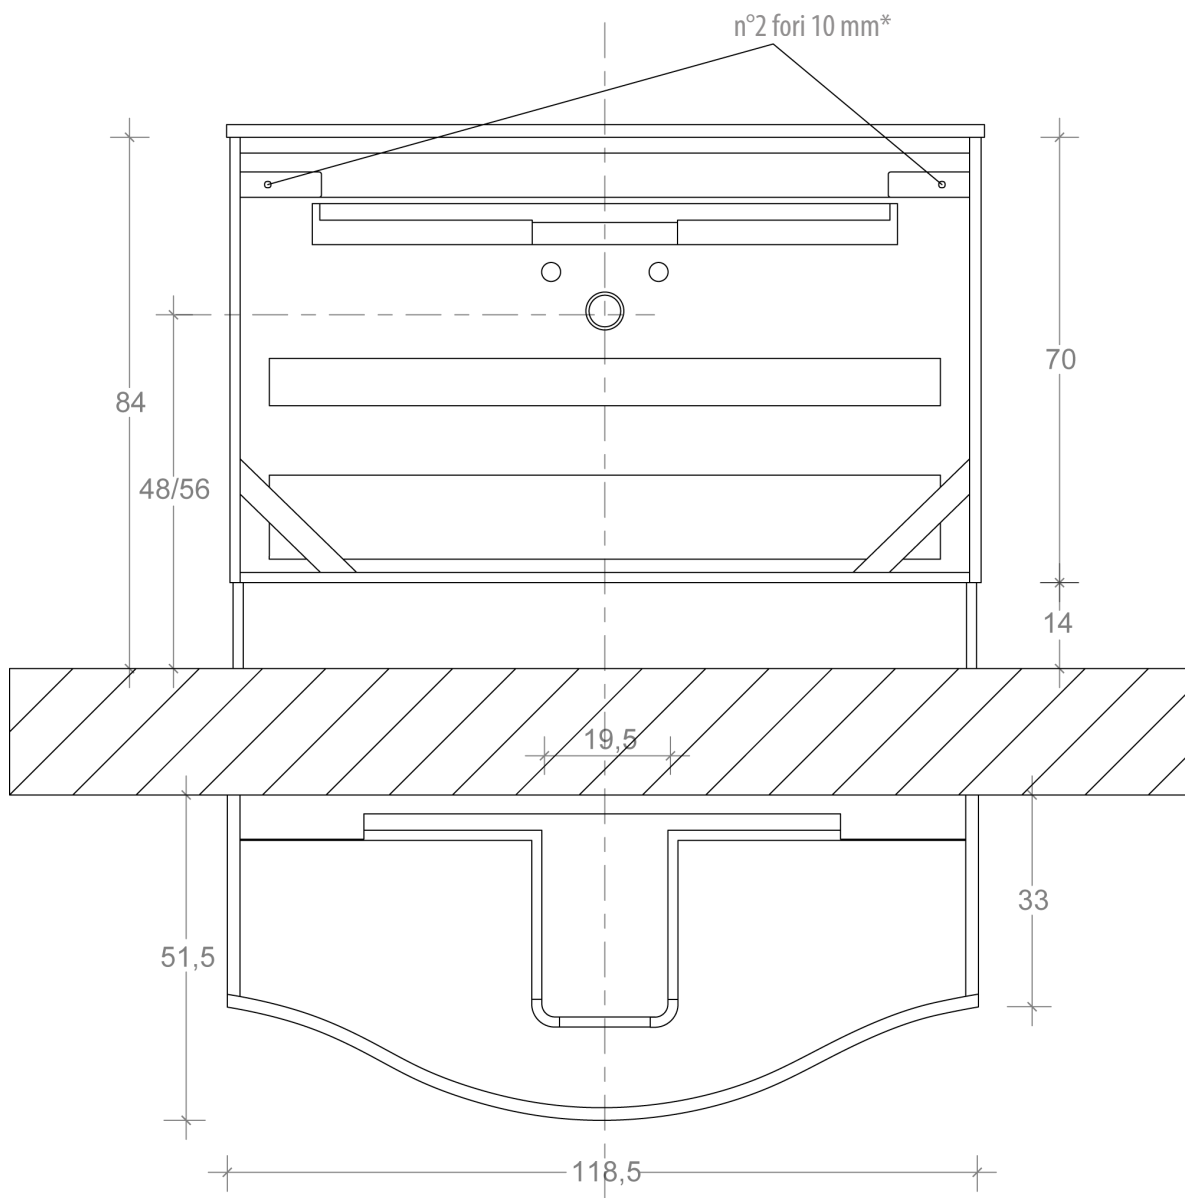

SCHEDA TECNICA MODELLO UNICO L 120 - A TERRA

TECHNICAL SHEET MODEL UNICO L 120 - TO FLOOR

BASE LAVABO 3 CASSETTI SAGOMATA

ART. 1UNBB91887

BASE UNIT 3 DRAWERS CURVED

ART. 1UNBB91887

* KIT FISSAGGIO compreso di viti e fisher
per bloccare la base lavabo alla parete.

*MOUNTING KIT including of the fisher screws to
lock the basin to the wall.

Controllare gli articoli prima della posa in opera. Non si accettano contestazioni per difetti riscontrati successivamente all'installazione
Check the items before installation. Not accept disputes for defects afterwards to the installation