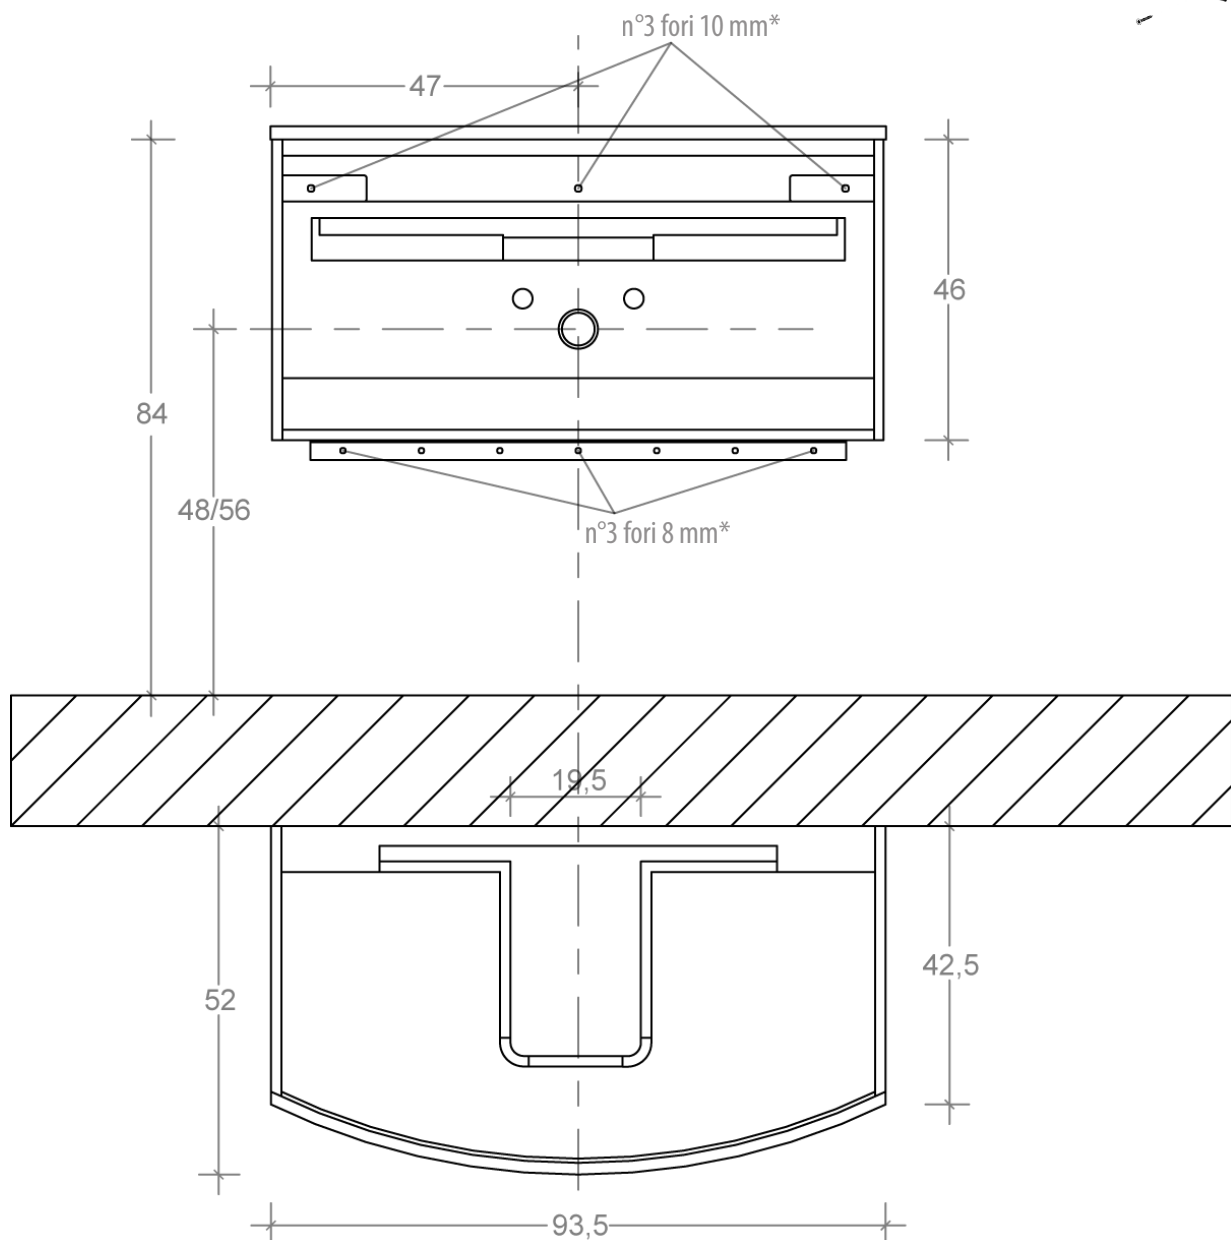

SCHEDA TECNICA MODELLO UNICO L 95

TECHNICAL SHEET MODEL UNICO L 95

BASE LAVABO 2 CASSETTI SAGOMATA
ART. 1UNBB99485

BASE UNIT 2 DRAWERS CURVED
ART 1UNBB99485

*KIT FISSAGGIO compreso di barra di sostegno, viti e fisher per bloccare la base lavabo alla parete.

*MOUNTING KIT including of the support bar and fisher screws to lock the basin to the wall.

Controllare gli articoli prima della posa in opera. Non si accettano contestazioni per difetti riscontrati successivamente all'installazione
Check the items before installation. Not accept disputes for defects afterwards to the installation